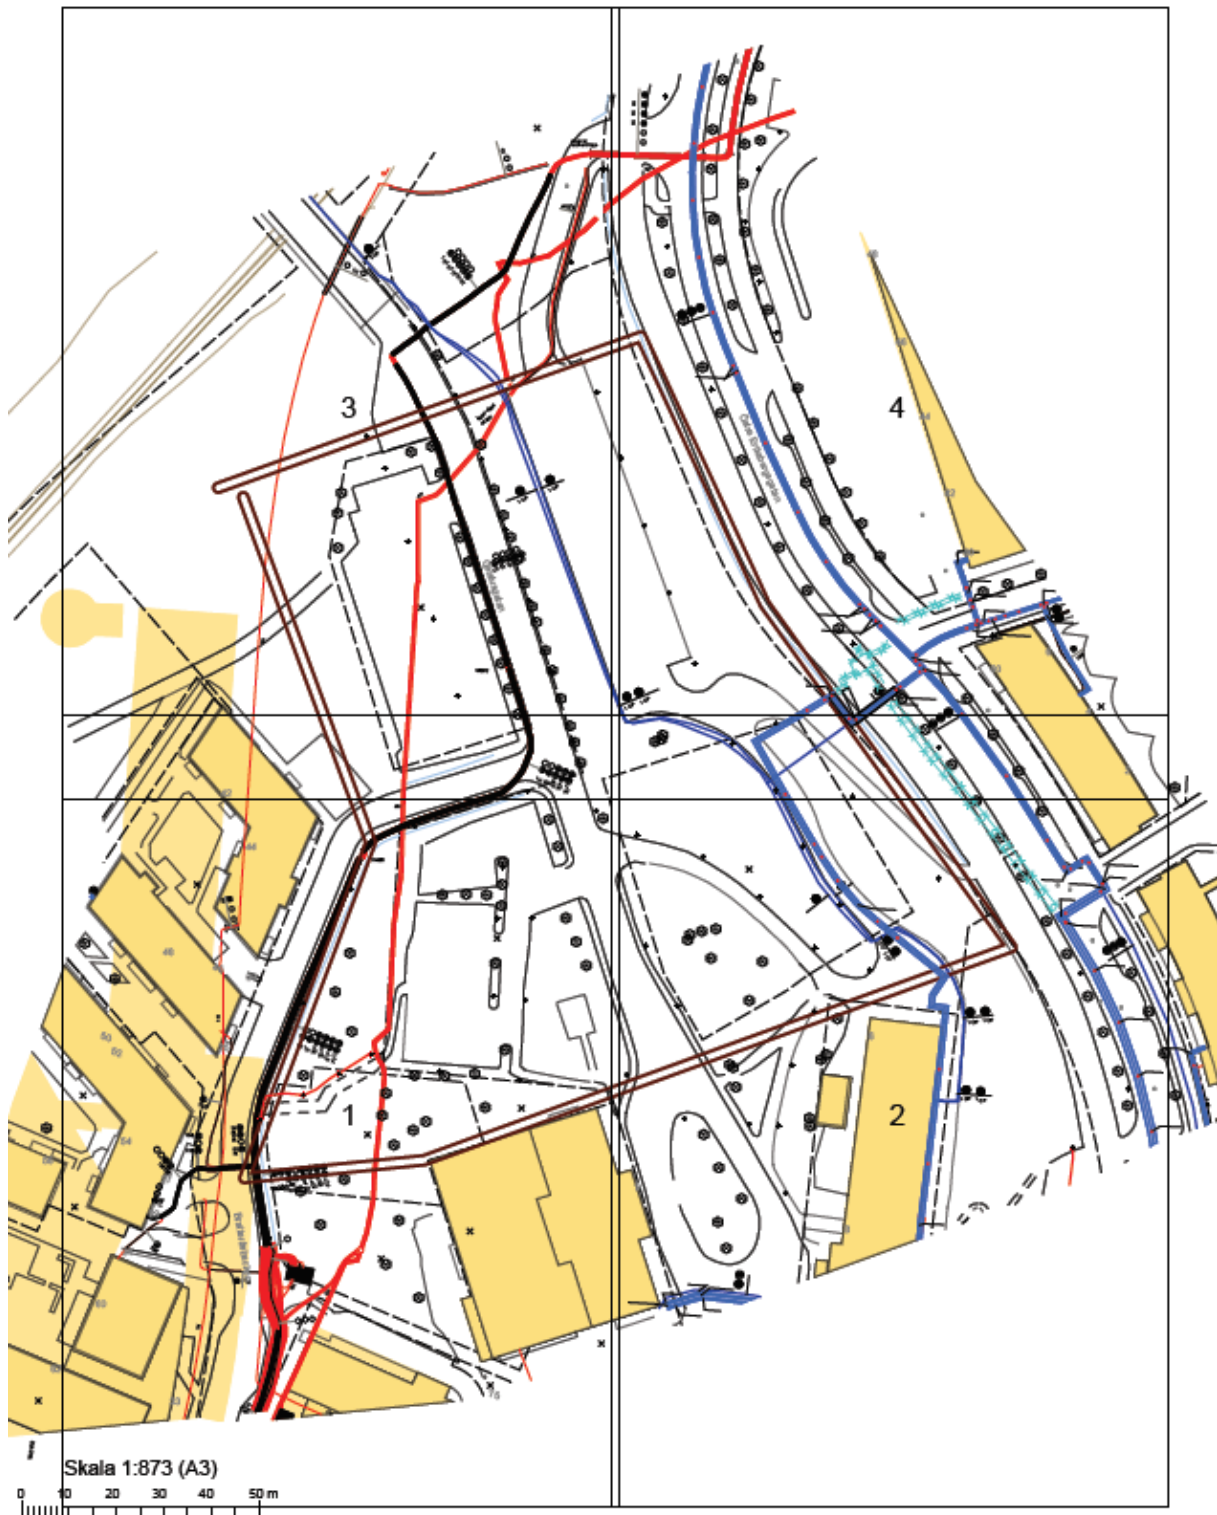

## Färgförklaring för Samlingskartan i PDF-format

	El
	Fjärrvärme
	Fjärrkyla
	Opto
	Gas
	Fjärrvärme ur drift
	Gas ur drift
	El-tryckning
	Fjärrvärme-tryckning
	Fjärrkyla-tryckning
	Opto-tryckning
	Gas-tryckning

B	Belysning
SE	Serviskabel
L	Lågspänning
H	Högspänning
JL	Jordlina
ST	Styrkabel
Li	Likspänning
SP	Spårvägs-kabel
TR	Trafiksignal
KR	Krankabel
BR	Brandkabel
TE	Telekabel
OP	Optokabel
OPS	Optokabel + spårlina
KX	Koaxialkabel

Skala 1:400 (A3)  
0 4 8 12 16 20 m

Skala 1:400 (A3)  
 0 4 8 12 16 20 24 28 32 m

## Kretslopp och vattens ledningar

Förklaring,

Vattenledning: 

Spillvatten: 

Dagvatten: 