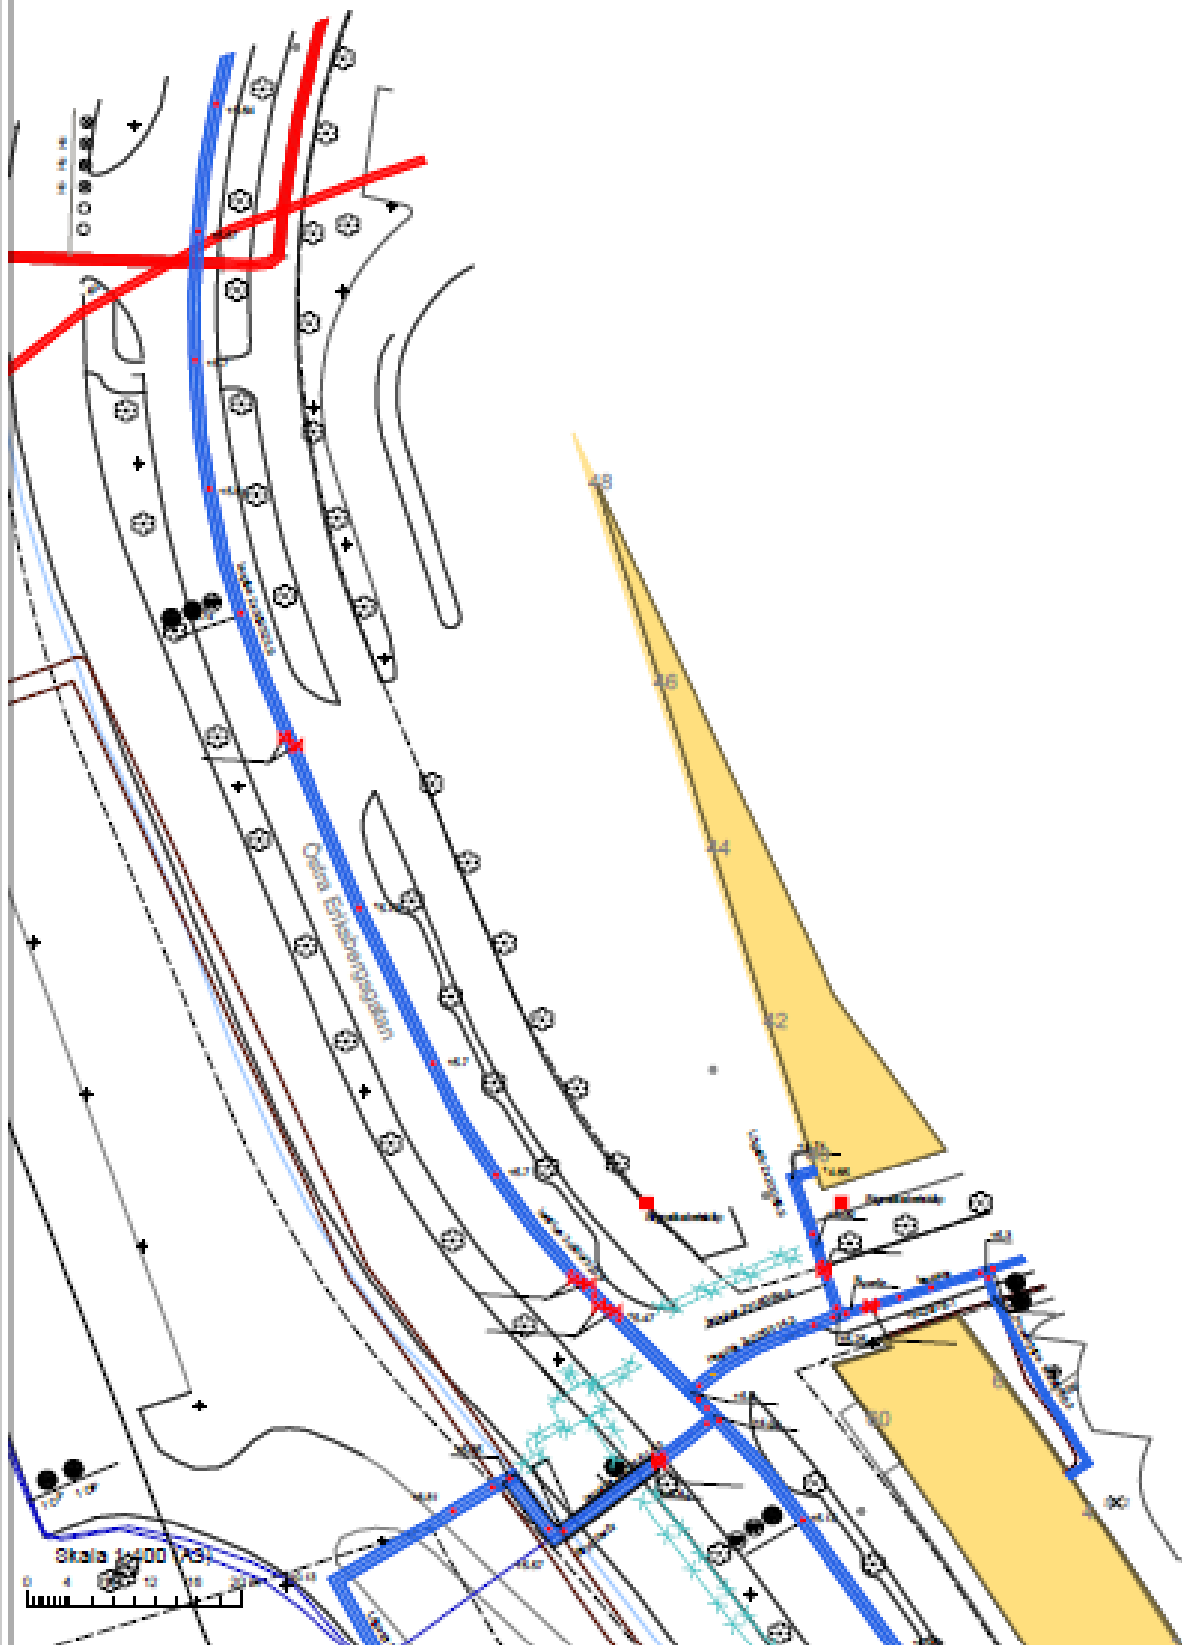

## Färgförklaring för Samlingskartan i PDF-format

	El
	Fjärrvärme
	Fjärrkyla
	Opto
	Gas
	Fjärrvärme ur drift
	Gas ur drift
	El-tryckning
	Fjärrvärme-tryckning
	Fjärrkyla-tryckning
	Opto-tryckning
	Gas-tryckning

B	Belysning
SE	Serviskabel
L	Lågspänning
H	Högspänning
JL	Jordlina
ST	Styrkabel
Li	Likspänning
SP	Spårvägs-kabel
TR	Trafiksignal
KR	Krankabel
BR	Brandkabel
TE	Telekabel
OP	Optokabel
OPS	Optokabel + spårlina
KX	Koaxialkabel

Skala 1:400 (A3)  
0 4 8 12 16 20 m

Skala 1:400 (A3)  
 0 4 8 12 16 20 24 28 32 m

## Kretslopp och vattens ledningar

Förklaring,

Vattenledning: 

Spillvatten: 

Dagvatten: 