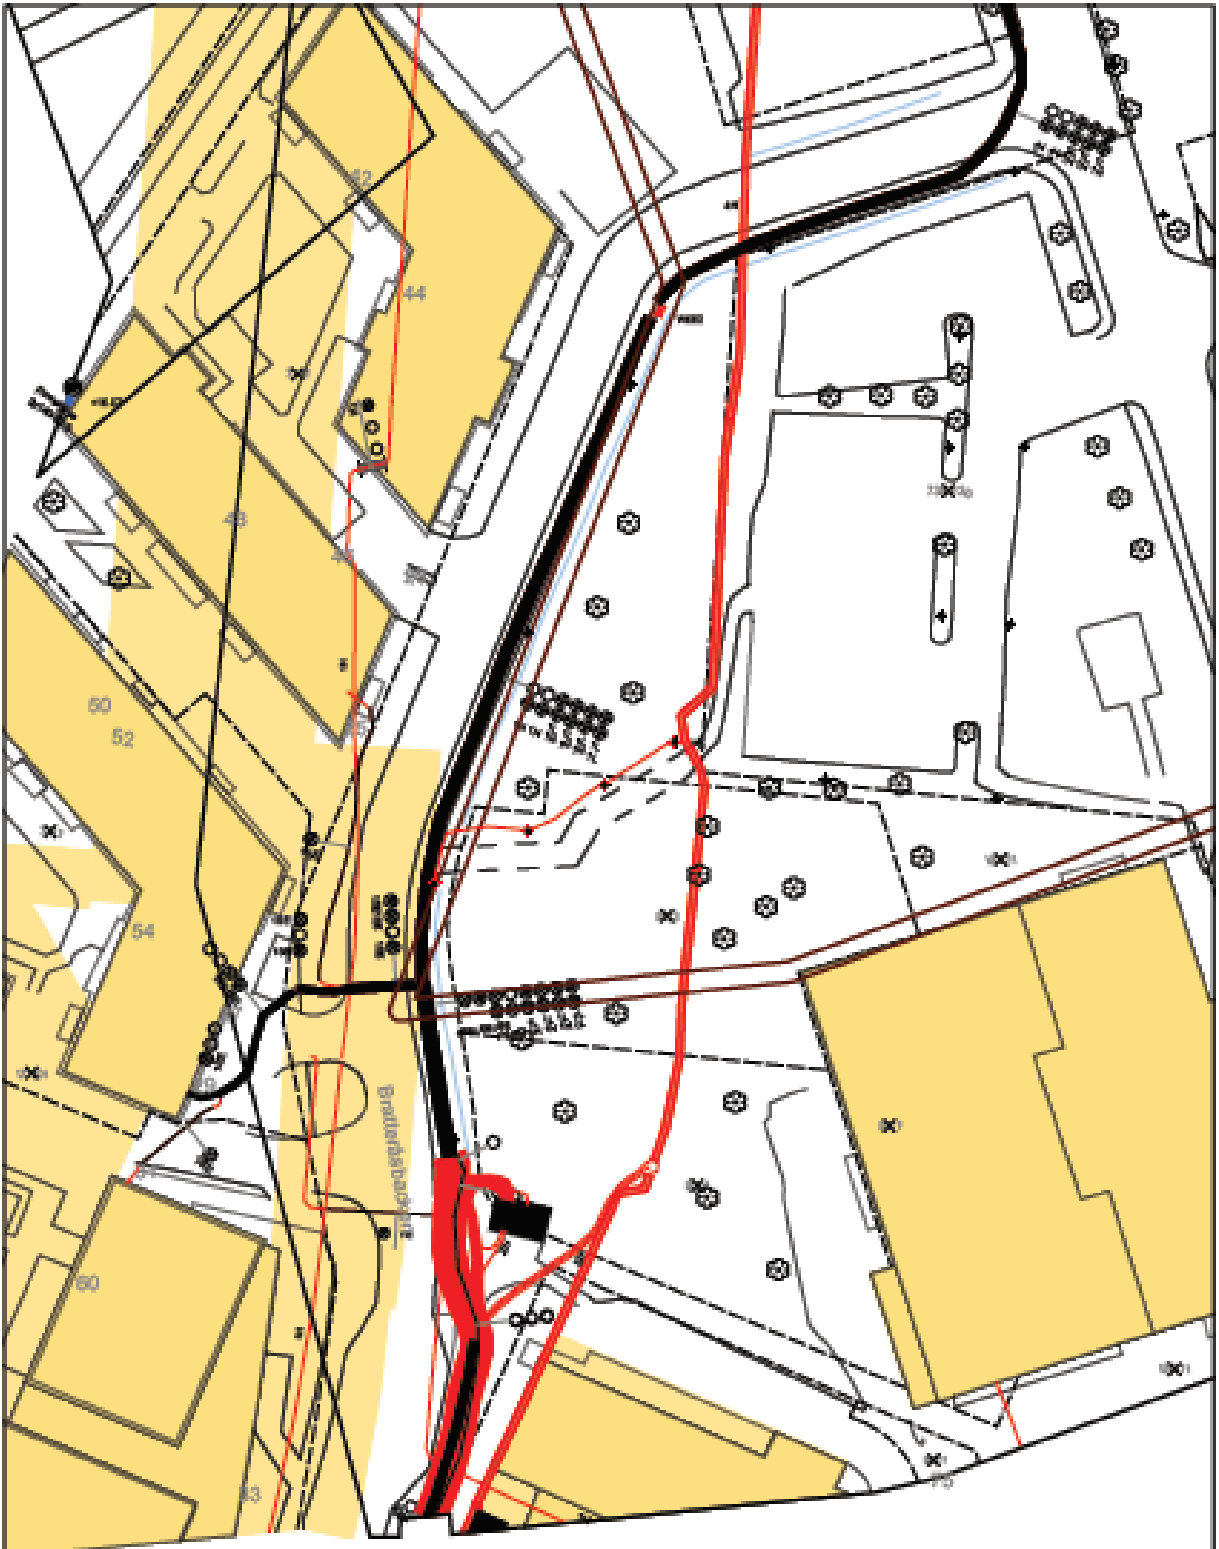

## Färgförklaring för Samlingskartan i PDF-format

	El
	Fjärrvärme
	Fjärrkyla
	Opto
	Gas
	Fjärrvärme ur drift
	Gas ur drift
	El-tryckning
	Fjärrvärme-tryckning
	Fjärrkyla-tryckning
	Opto-tryckning
	Gas-tryckning

B	Belysning
SE	Serviskabel
L	Lågspänning
H	Högspänning
JL	Jordlina
ST	Styrkabel
Li	Likspänning
SP	Spårvägs-kabel
TR	Trafiksignal
KR	Krankabel
BR	Brandkabel
TE	Telekabel
OP	Optokabel
OPS	Optokabel + spårlina
KX	Koaxialkabel

Skala 1:400 (A3)  
0 4 8 12 16 20 m

Skala 1:400 (A3)  
 0 4 8 12 16 20 24 28 32 m

## Kretslopp och vattens ledningar

Förklaring,

Vattenledning: 

Spillvatten: 

Dagvatten: 