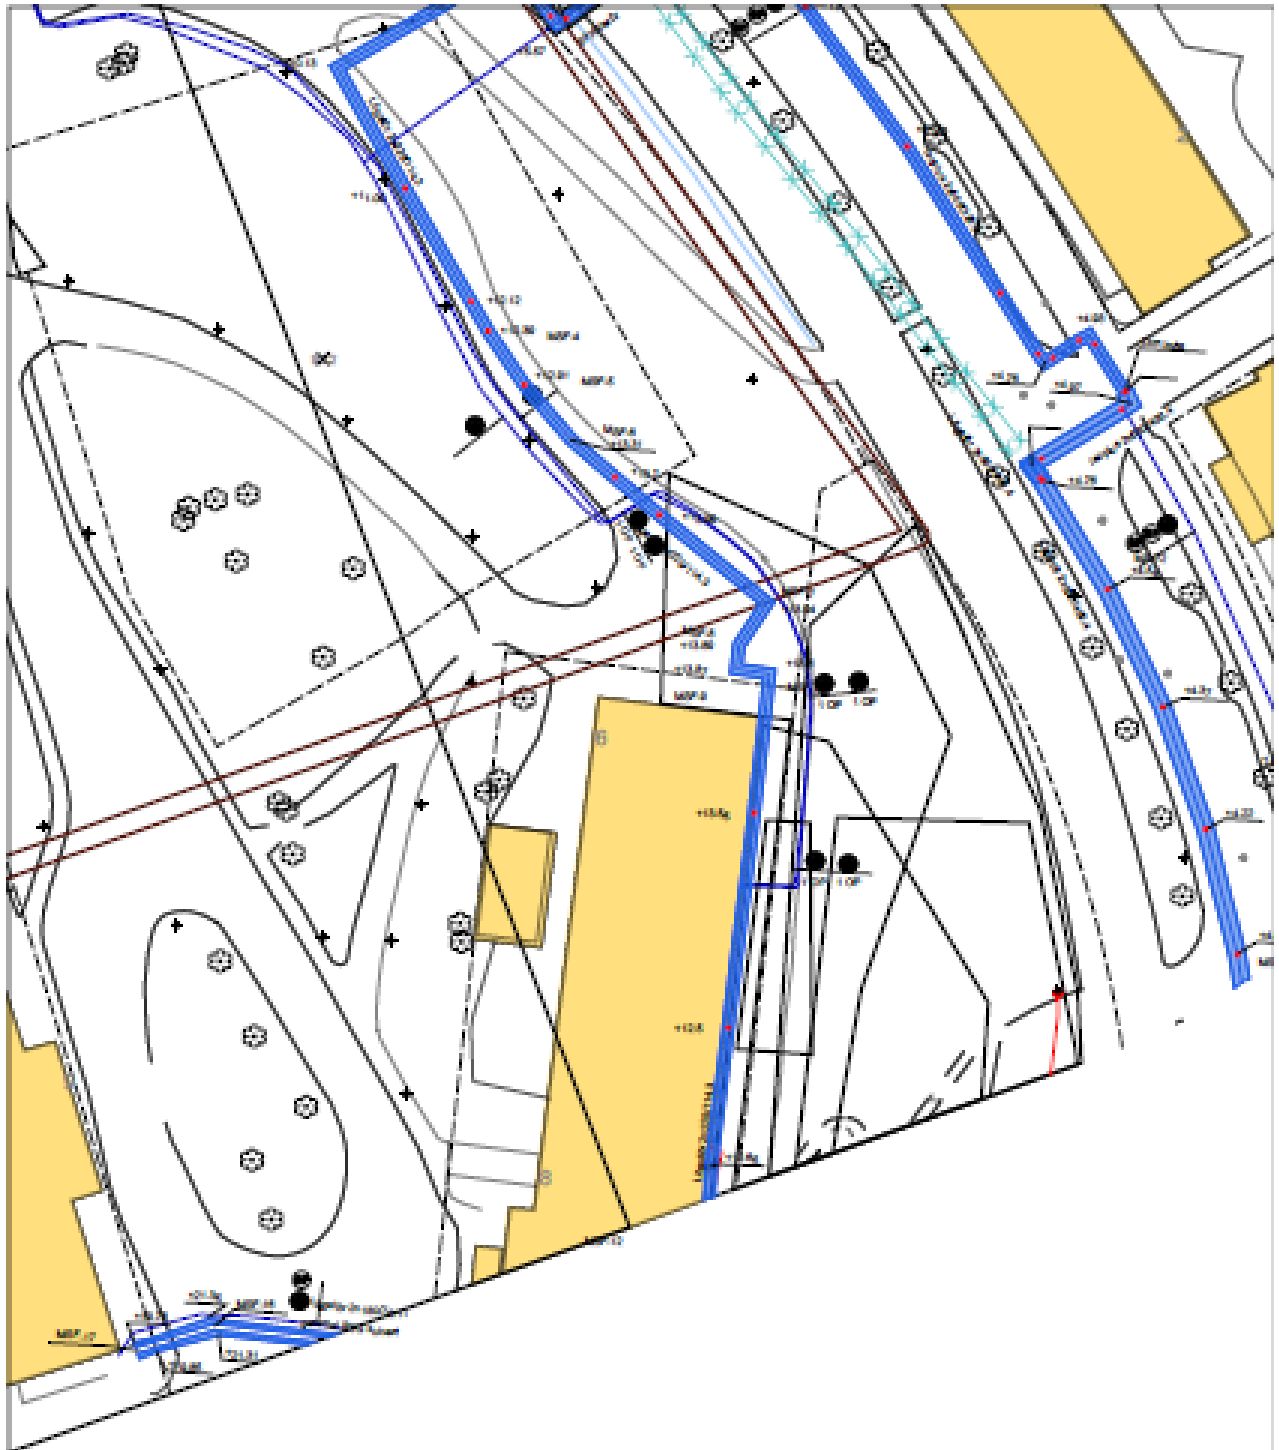

## Färgförklaring för Samlingskartan i PDF-format

	El
	Fjärrvärme
	Fjärrkyla
	Opto
	Gas
	Fjärrvärme ur drift
	Gas ur drift
	El-tryckning
	Fjärrvärme-tryckning
	Fjärrkyla-tryckning
	Opto-tryckning
	Gas-tryckning

Skala 1:400 (A3)  
0 4 8 12 16 20 m

Skala 1:400 (A3)  
 0 4 8 12 16 20 24 28 32 m

## Kretslopp och vattens ledningar

Förklaring,

Vattenledning: 

Spillvatten: 

Dagvatten: 