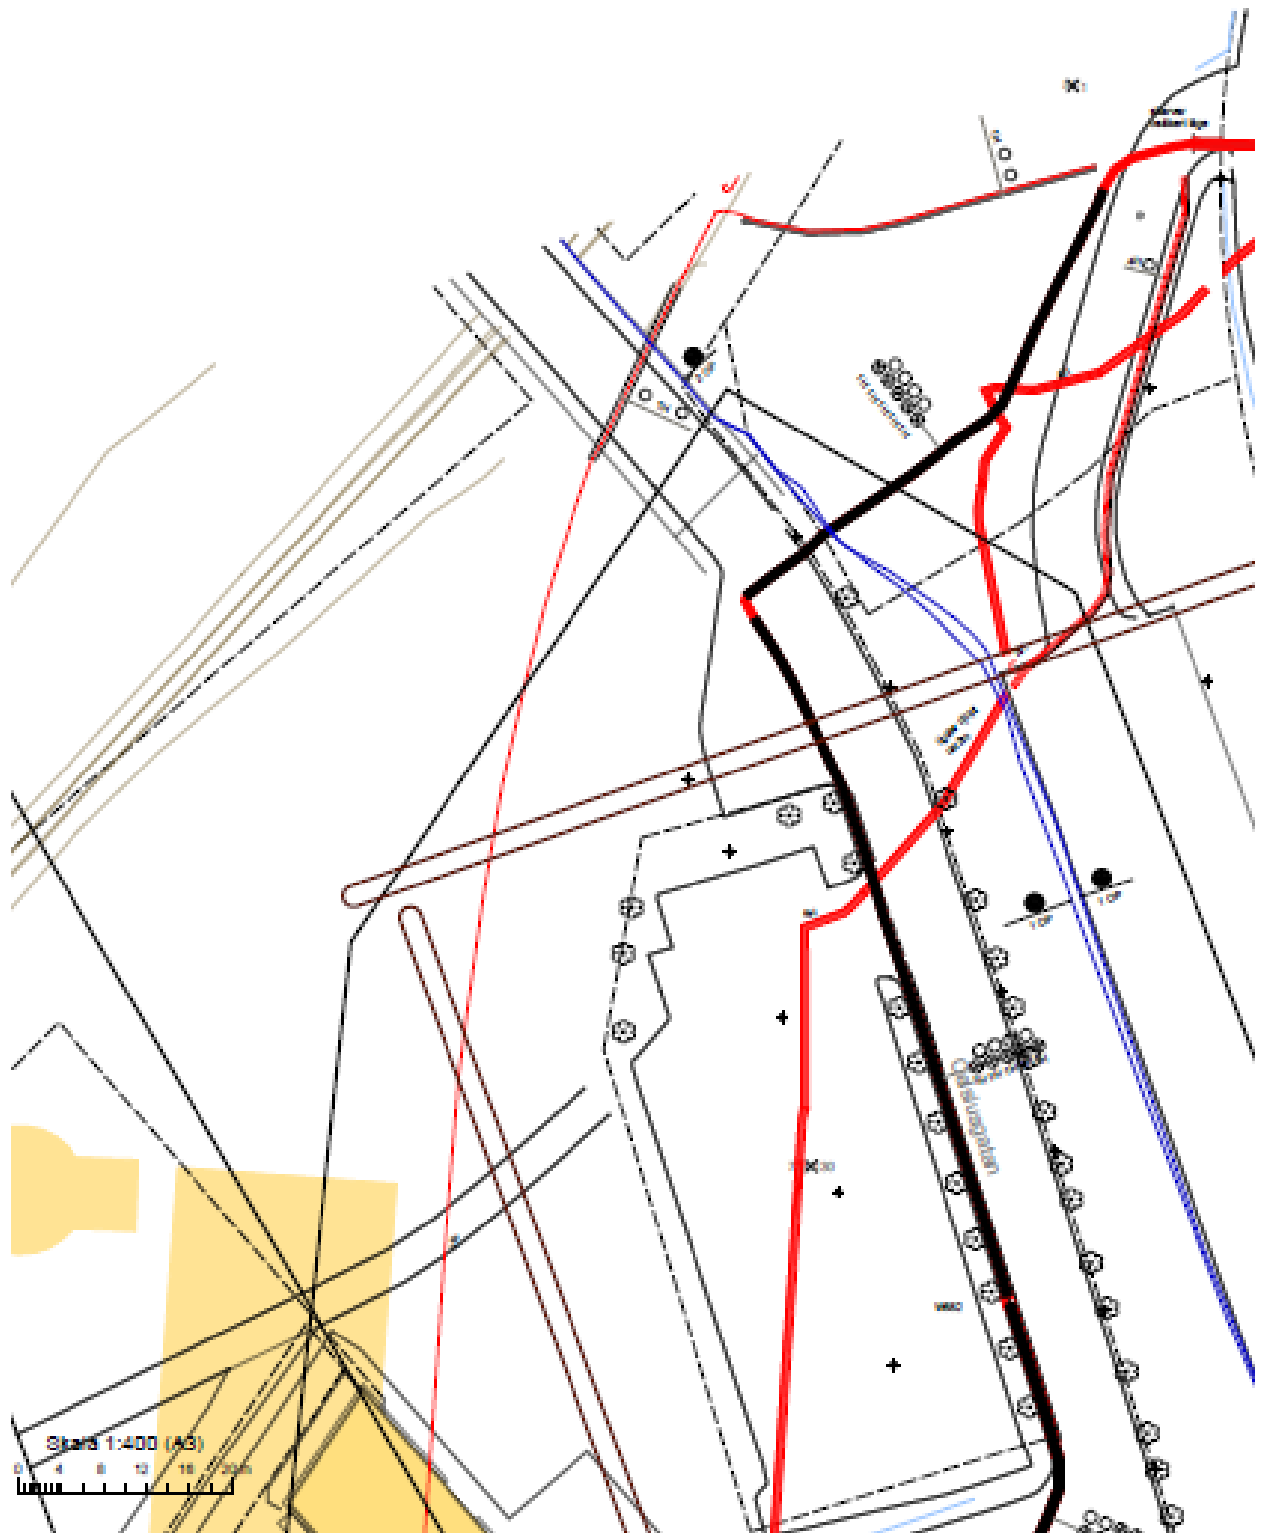

## Färgförklaring för Samlingskartan i PDF-format

	El
	Fjärrvärme
	Fjärrkyla
	Opto
	Gas
	Fjärrvärme ur drift
	Gas ur drift
	El-tryckning
	Fjärrvärme-tryckning
	Fjärrkyla-tryckning
	Opto-tryckning
	Gas-tryckning

B	Belysning
SE	Serviskabel
L	Lågspänning
H	Högspänning
JL	Jordlina
ST	Styrkabel
Li	Likspänning
SP	Spårvägs-kabel
TR	Trafiksignal
KR	Krankabel
BR	Brandkabel
TE	Telekabel
OP	Optokabel
OPS	Optokabel + spårlina
KX	Koaxialkabel

Skala 1:400 (A3)  
0 4 8 12 16 20 m

Skala 1:400 (A3)  
 0 4 8 12 16 20 24 28 32 m

## Kretslopp och vattens ledningar

Förklaring,

Vattenledning: 

Spillvatten: 

Dagvatten: 