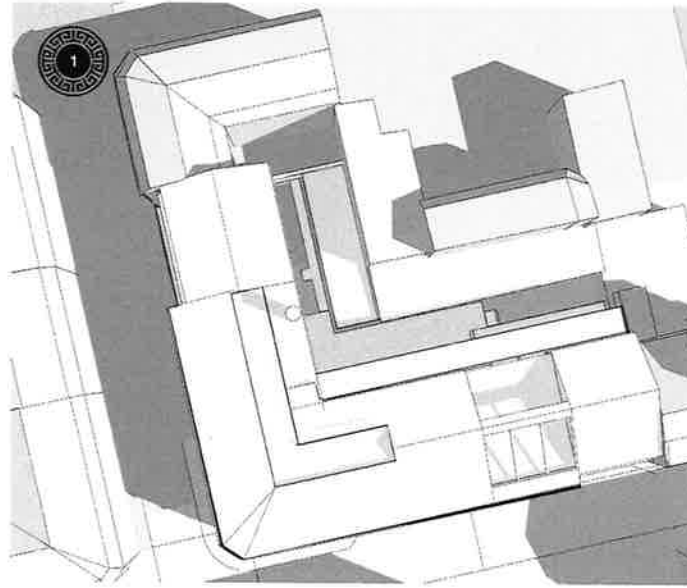

21 DECEMBER, VINTERSOLSTÄND
BEFINTLIGT UTSEENDE

1. 09:00
2. 12:00
3. 13:00
4. 18:00

SOLSTUDIER

20 MARS, VÅRDAGJÄMNING
FÖRESLAGET FRAMTIDA UTSEENDE

1. 09:00
2. 12:00
3. 15:00
4. 18:00

SOLSTUDIER

21 JUNI, SOMMARSOLSTÅND
FÖRESLAGET FRAMTIDA UTSEENDE

1. 09:00
2. 12:00
3. 15:00
4. 18:00

SOLSTUDIER

21 DECEMBER, VINTERSOLSTÄND
FÖRESLAGET FRAMTIDA UTSEENDE

1. 09:00
2. 12:00
3. 15:00
4. 18:00