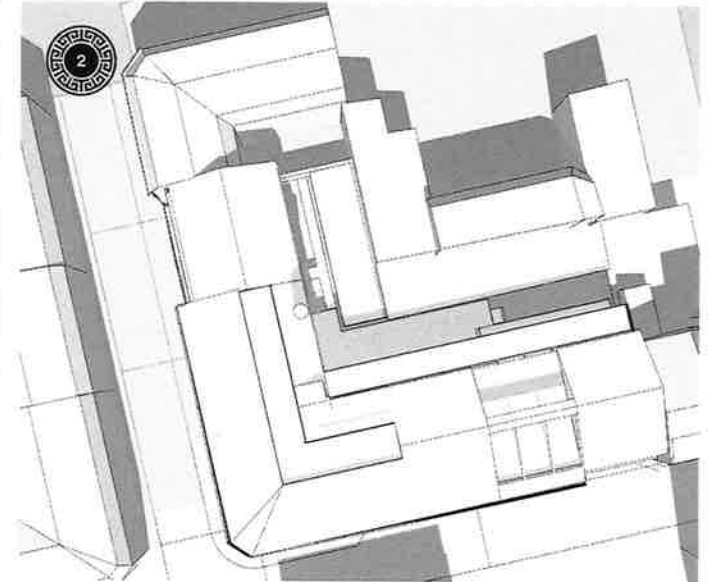

21 DECEMBER, VINTERSOLSTÄND
BEFINTLIGT UTSEENDE

1. 09:00
2. 12:00
3. 13:00
4. 18:00

SOLSTUDIER

20 MARS, VÅRDAGJÄMNING
FÖRESLAGET FRAMTIDA UTSEENDE

1. 09:00
2. 12:00
3. 15:00
4. 18:00

SOLSTUDIER

21 JUNI, SOMMARSOLSTÅND
FÖRESLAGET FRAMTIDA UTSEENDE

1. 09:00
2. 12:00
3. 15:00
4. 18:00

SOLSTUDIER

21 DECEMBER, VINTERSOLSTÄND
FÖRESLAGET FRAMTIDA UTSEENDE

1. 09:00
2. 12:00
3. 15:00
4. 18:00