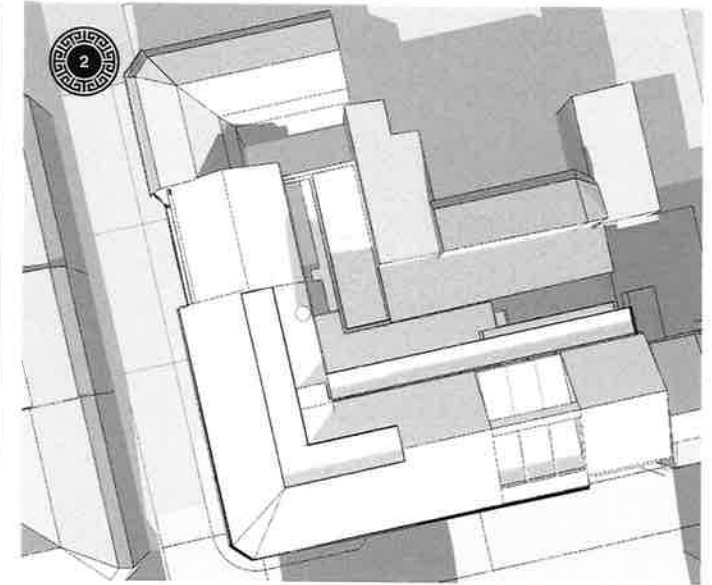

21 DECEMBER, VINTERSOLSTÄND
BEFINTLIGT UTSEENDE

1. 09:00
2. 12:00
3. 13:00
4. 18:00

SOLSTUDIER

20 MARS, VÅRDAGJÄMNING
FÖRESLAGET FRAMTIDA UTSEENDE

1. 09:00
2. 12:00
3. 15:00
4. 18:00

SOLSTUDIER

21 JUNI, SOMMARSOLSTÅND
FÖRESLAGET FRAMTIDA UTSEENDE

1. 09:00
2. 12:00
3. 15:00
4. 18:00

SOLSTUDIER

21 DECEMBER, VINTERSOLSTÄND
FÖRESLAGET FRAMTIDA UTSEENDE

1. 09:00
2. 12:00
3. 15:00
4. 18:00