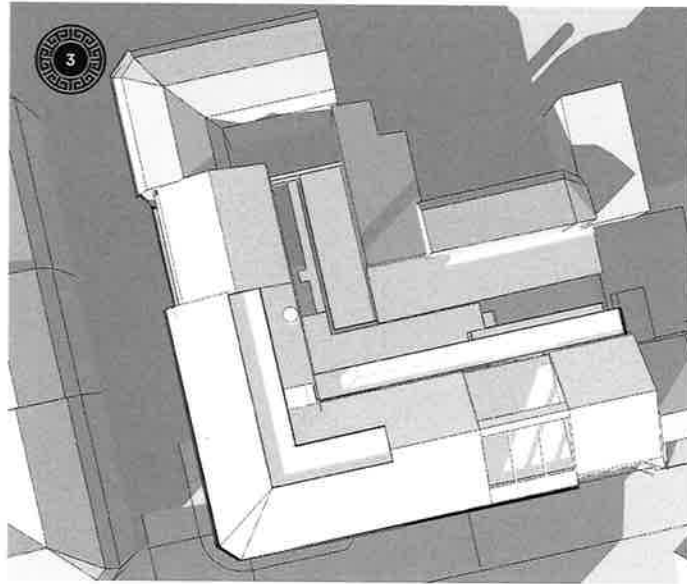

21 DECEMBER, VINTERSOLSTÄND
BEFINTLIGT UTSEENDE

1. 09:00
2. 12:00
3. 13:00
4. 18:00

SOLSTUDIER

20 MARS, VÅRDAGJÄMNING
FÖRESLAGET FRAMTIDA UTSEENDE

1. 09:00
2. 12:00
3. 15:00
4. 18:00

SOLSTUDIER

21 JUNI, SOMMARSOLSTÅND
FÖRESLAGET FRAMTIDA UTSEENDE

1. 09:00
2. 12:00
3. 15:00
4. 18:00

SOLSTUDIER

21 DECEMBER, VINTERSOLSTÄND
FÖRESLAGET FRAMTIDA UTSEENDE

1. 09:00
2. 12:00
3. 15:00
4. 18:00