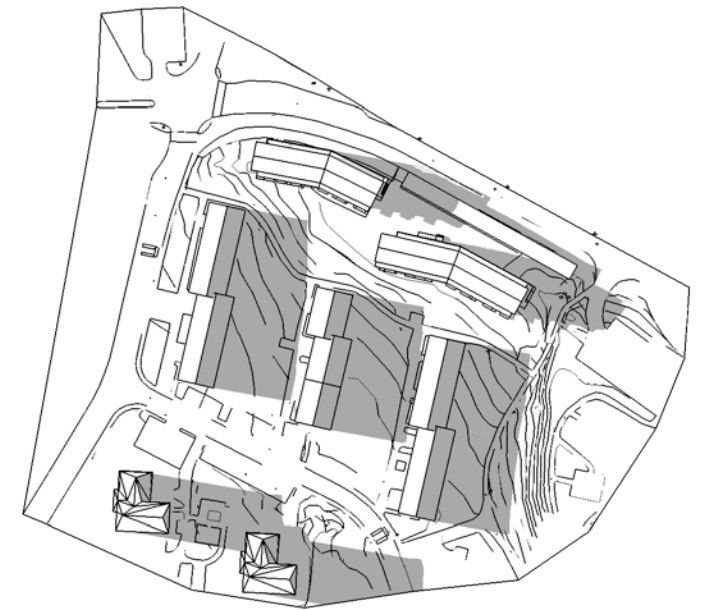

Skuggstudie 23 juni
Midsommar