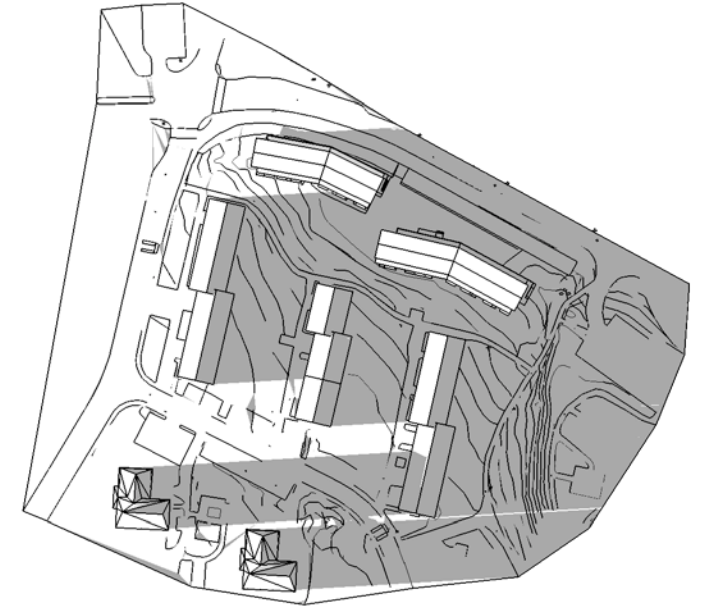

09:00

12:00

15:00

18:00

Skuggstudie 23 mars/23 september
Vår- och höstdagjämning

09:00

12:00

15:00