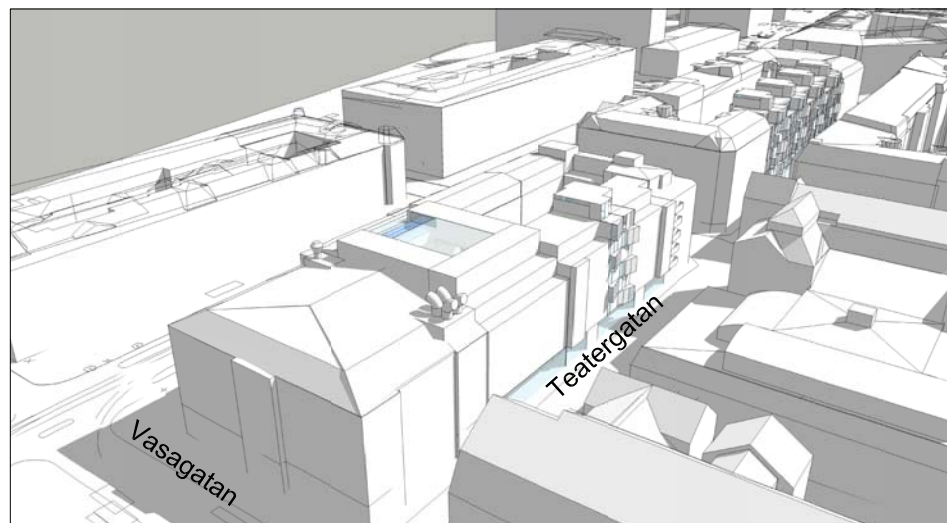

Fasader enligt detaljplaneförslag

Befintlig bebyggelse

Perspektiv från nordväst mot Teatergatan

Vy mot gård, kv Örbyhus

Vy Teatergatan från Engelbrektsgatan

Bostäder 5-6 våningar

Butiker 1 våning

Göteborgs Stad
Stadsbyggnadskontoret

**Detaljplan för
Kv Borgeby och Kv Örbyhus
(Kungsporsavenyen)
inom stadsdelen Lorensberg
i Göteborg**

Göteborg 2011-05-03, rev 2011-10-31

Johan Altenius
Tf Planchef

Anna-Karin Nilsson

ILLUSTRATIONSITNING Fila 5112