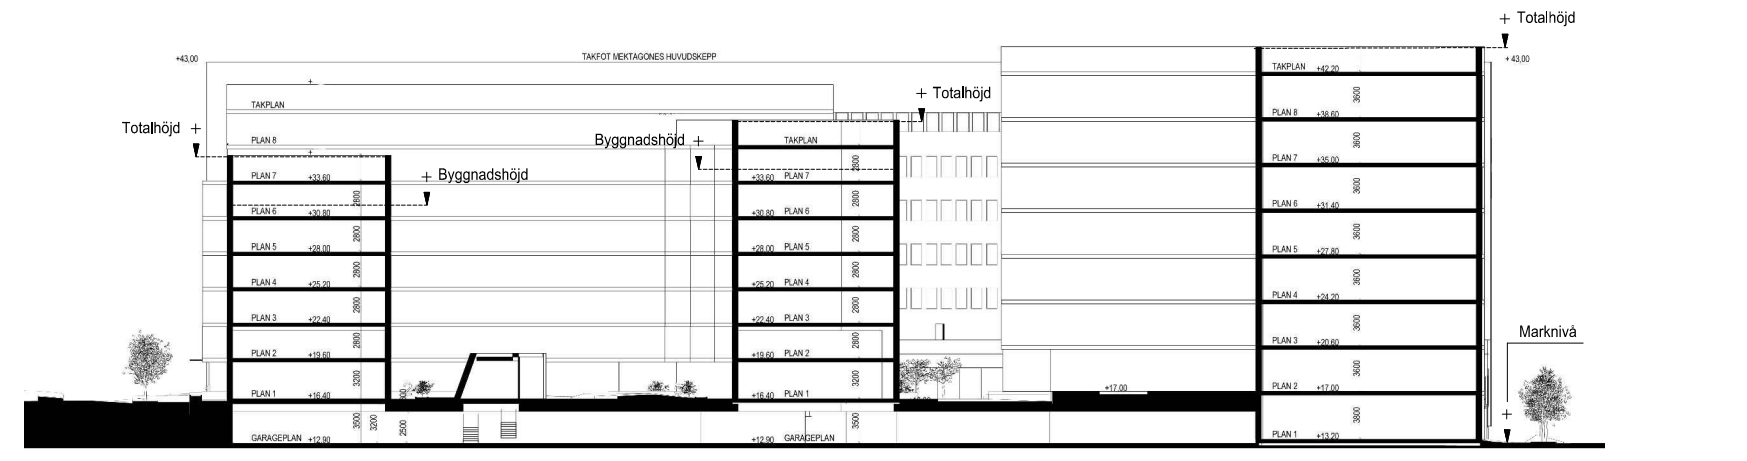

FLYGPERSPEKTIV
FRÅN NORR

FLYGPERSPEKTIV
FRÅN SÖDER

BETECKNINGAR

--- Linje som ligger 3 m utanför planområdets gräns

SAMRÅDSHANDLING

Samrådshandlingarna består av:

- plankarta med bestämmelser
- planbeskrivning
- genomförandebeskrivning
- illustrationsritning
- grundkarta (preliminär)
- fastighetsförteckning
- samrådsrets

Göteborgs Stad
Stadsbyggnadskontoret

Detaljplan för bostäder och verksamheter söder om Falkenbergsgatan inom stadsdelen Krokslätt i Göteborg

Göteborg 2012-11-27

Åsa Swan Planchef
Silvia Orrego Briceño Planarkitekt