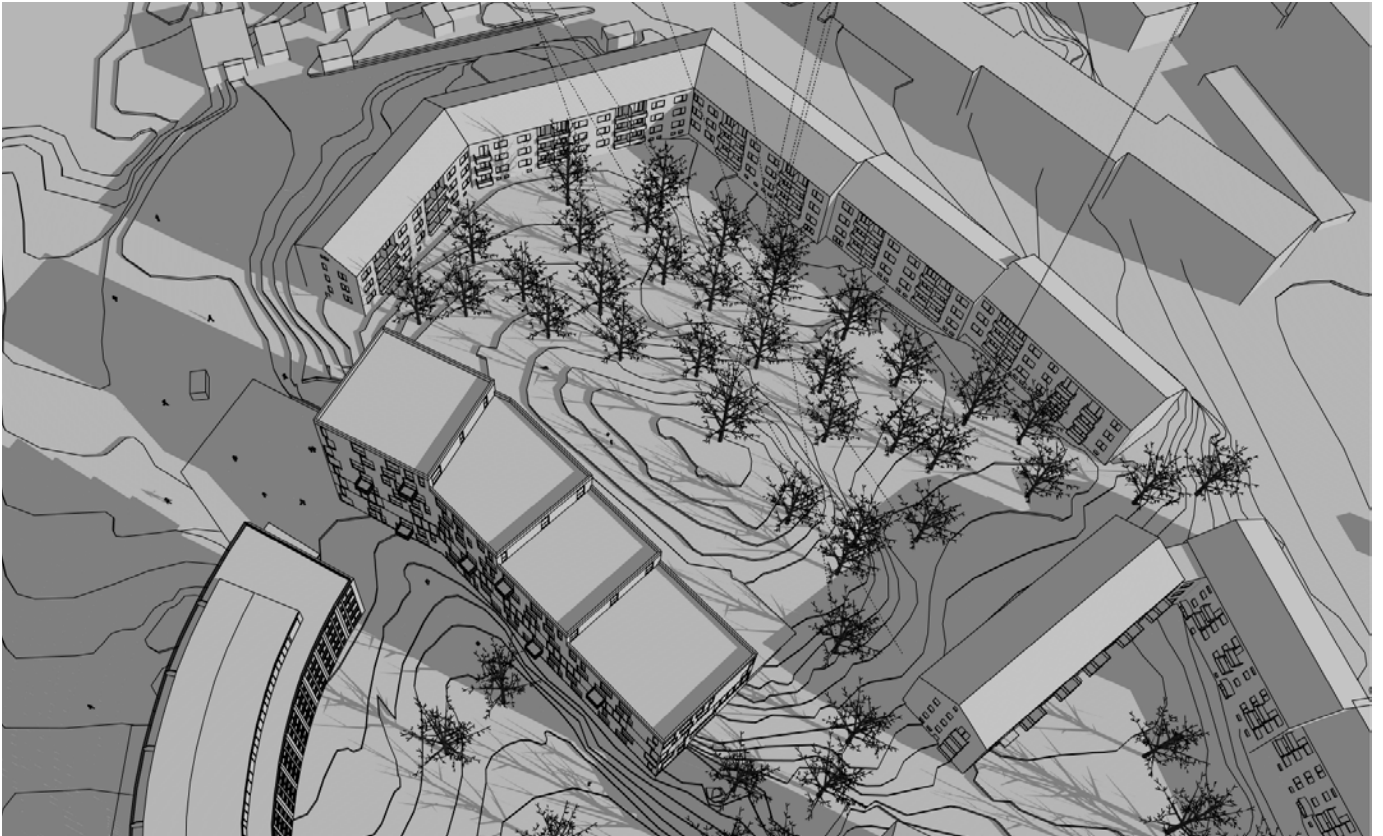

Göteborgs Stad
Stadsbyggnadskontoret

**Detaljplan för Förskola och studentlägenheter vid Gibraltargatan
Sol- och skuggstudie. 2015-06-12.**

21/3 kl 9:00

21/3 kl 10:00

21/3 kl 11:00

21/3 kl 12:00

21/3 kl 13:00

21/3 kl 14:00

21/3 kl 15:00

21/3 kl 16:00

21/3 kl 17:00

21/9 kl 9:00

21/9 kl 10:00

21/9 kl 11:00

21/9 kl 12:00

21/9 kl 13:00

21/9 kl 14:00

21/9 kl 15:00

21/9 kl 16:00

21/9 kl 17:00