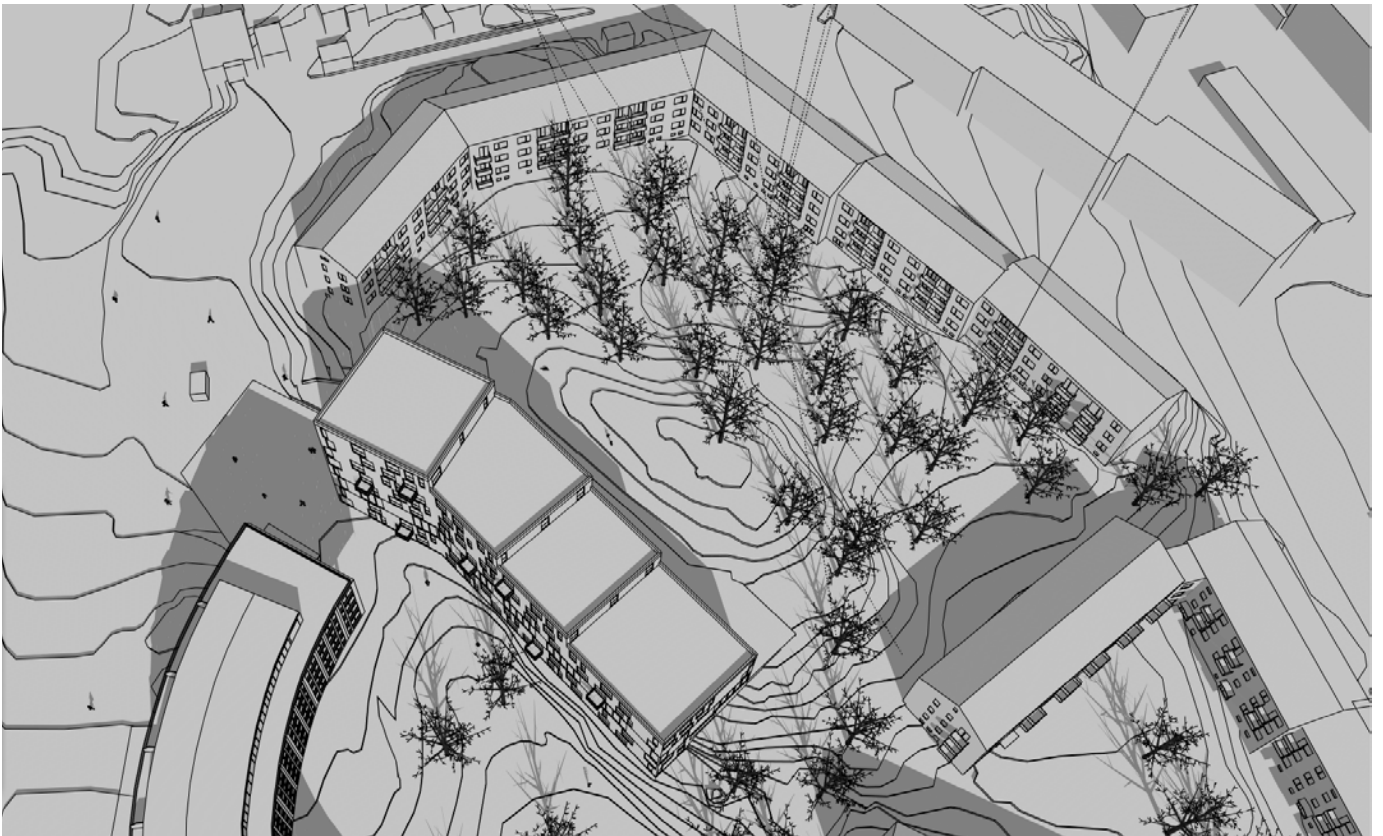

Göteborgs Stad
Stadsbyggnadskontoret

**Detaljplan för Förskola och studentlägenheter vid Gibraltargatan
Sol- och skuggstudie. 2015-06-12.**

21/3 kl 9:00

21/3 kl 10:00

21/3 kl 11:00

21/3 kl 12:00

21/3 kl 13:00

21/3 kl 14:00

21/3 kl 15:00

21/3 kl 16:00

21/3 kl 17:00

21/9 kl 9:00

21/9 kl 10:00

21/9 kl 11:00

21/9 kl 12:00

21/9 kl 13:00

21/9 kl 14:00

21/9 kl 15:00

21/9 kl 16:00

21/9 kl 17:00