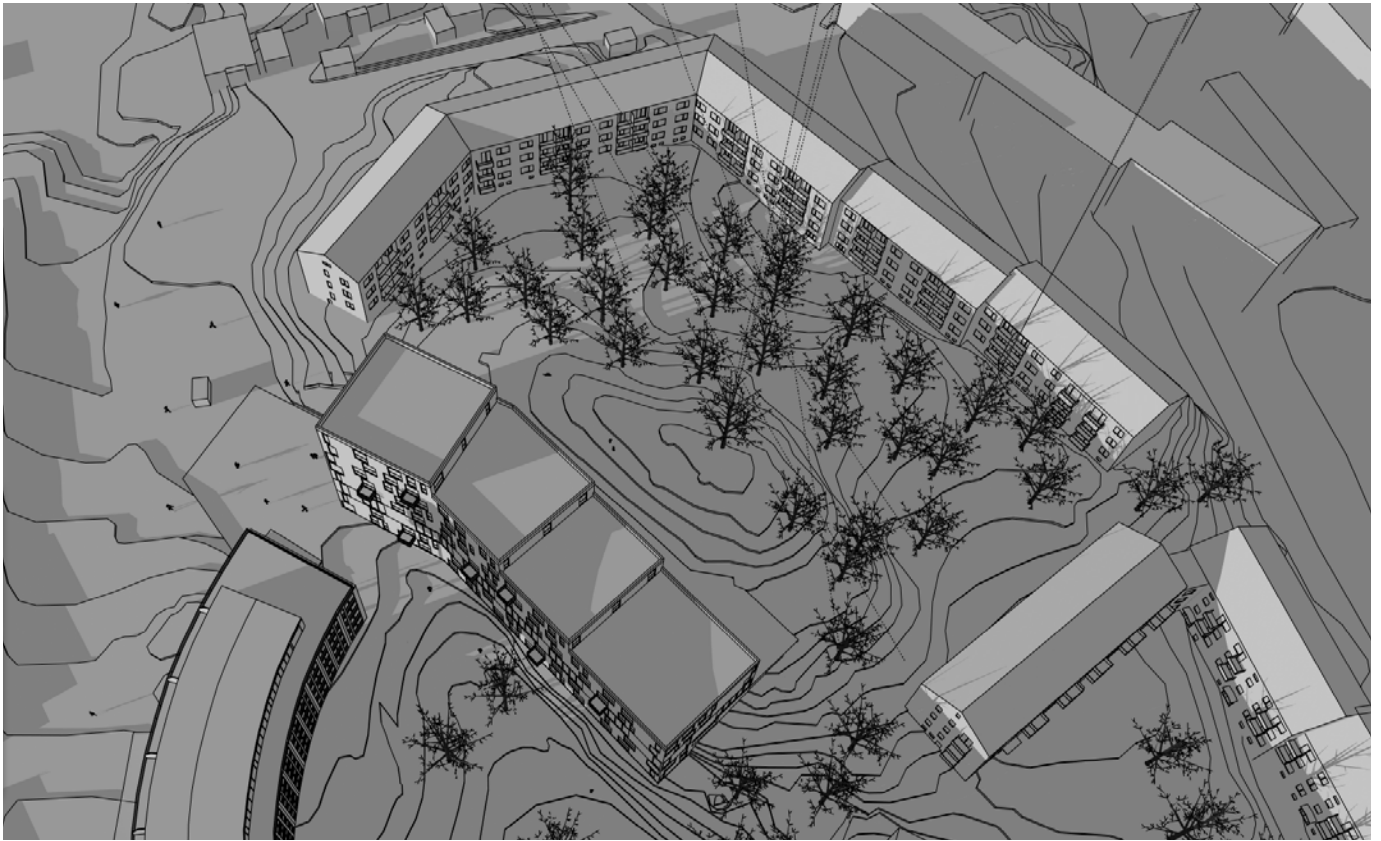

21/9 kl 16:00

21/9 kl 17:00