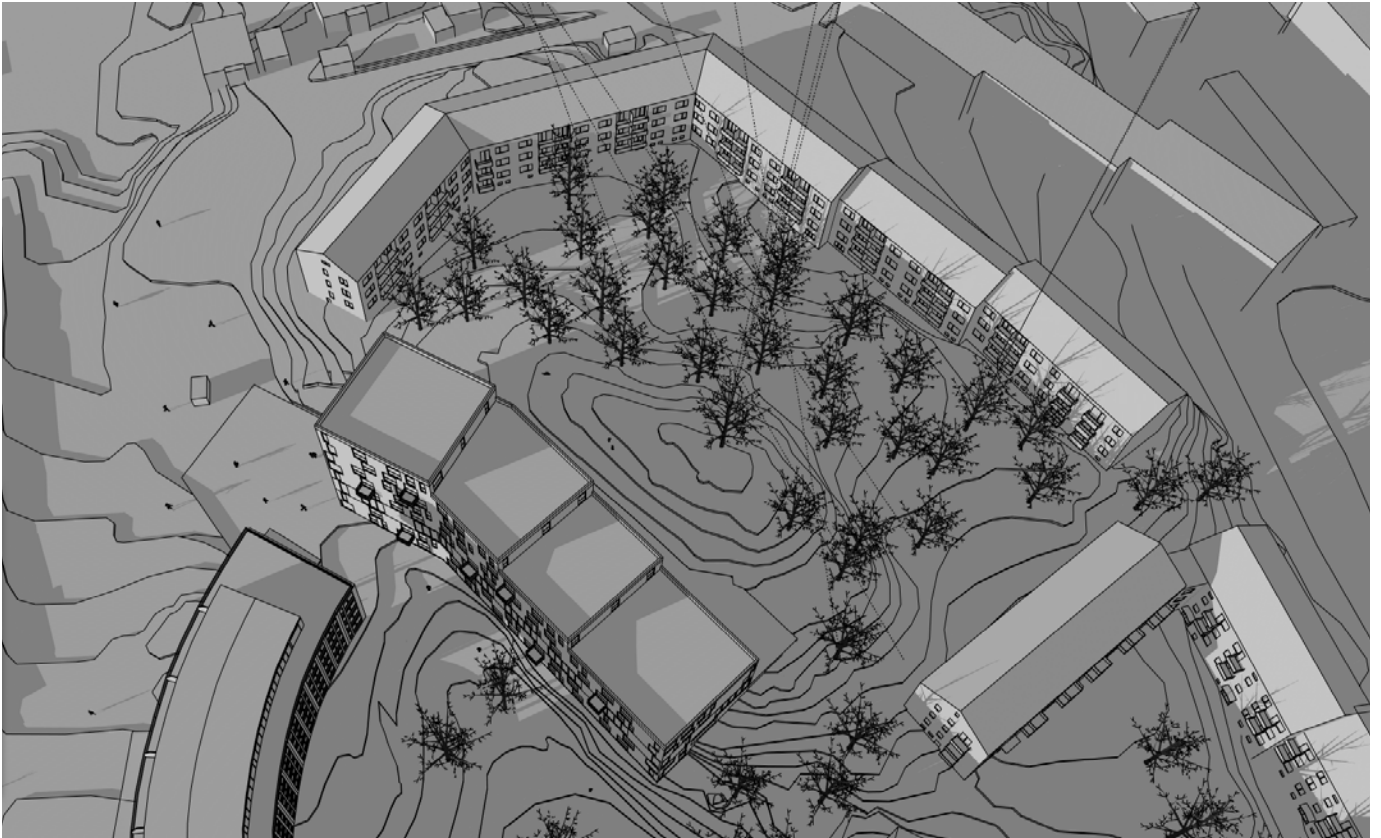

Göteborgs Stad
Stadsbyggnadskontoret

**Detaljplan för Förskola och studentlägenheter vid Gibraltargatan
Sol- och skuggstudie. 2015-06-12.**

21/3 kl 9:00

21/3 kl 10:00

21/3 kl 11:00

21/3 kl 12:00

21/3 kl 13:00

21/3 kl 14:00

21/3 kl 15:00

21/3 kl 16:00

21/3 kl 17:00

21/9 kl 9:00

21/9 kl 10:00

21/9 kl 11:00

21/9 kl 12:00

21/9 kl 13:00

21/9 kl 14:00

21/9 kl 15:00

21/9 kl 16:00

21/9 kl 17:00