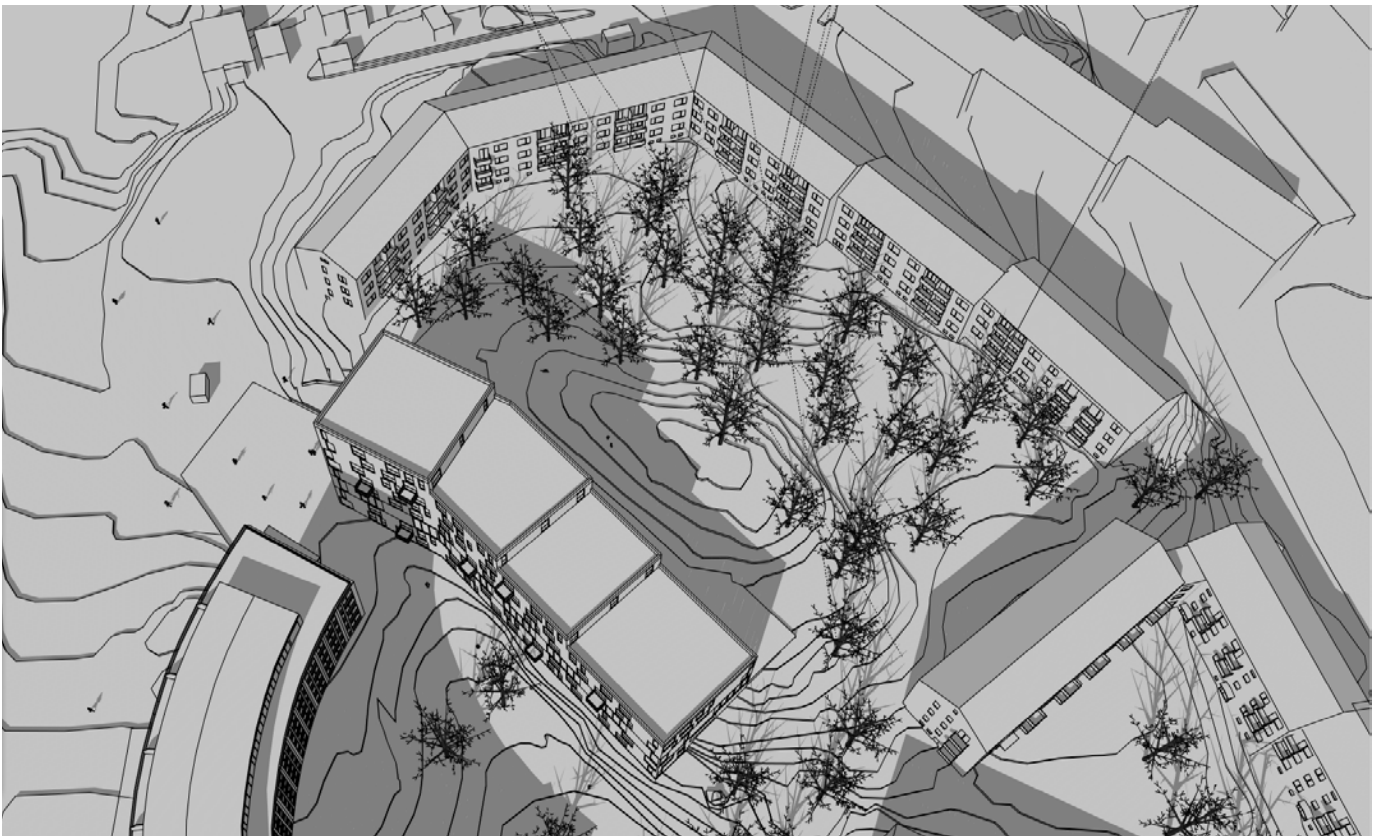

Göteborgs Stad
Stadsbyggnadskontoret

**Detaljplan för Förskola och studentlägenheter vid Gibraltargatan
Sol- och skuggstudie. 2015-06-12.**

21/3 kl 9:00

21/3 kl 10:00

21/3 kl 11:00

21/3 kl 12:00

21/3 kl 13:00

21/3 kl 14:00

21/3 kl 15:00

21/3 kl 16:00

21/3 kl 17:00

21/9 kl 9:00

21/9 kl 10:00

21/9 kl 11:00

21/9 kl 12:00

21/9 kl 13:00

21/9 kl 14:00

21/9 kl 15:00

21/9 kl 16:00

21/9 kl 17:00