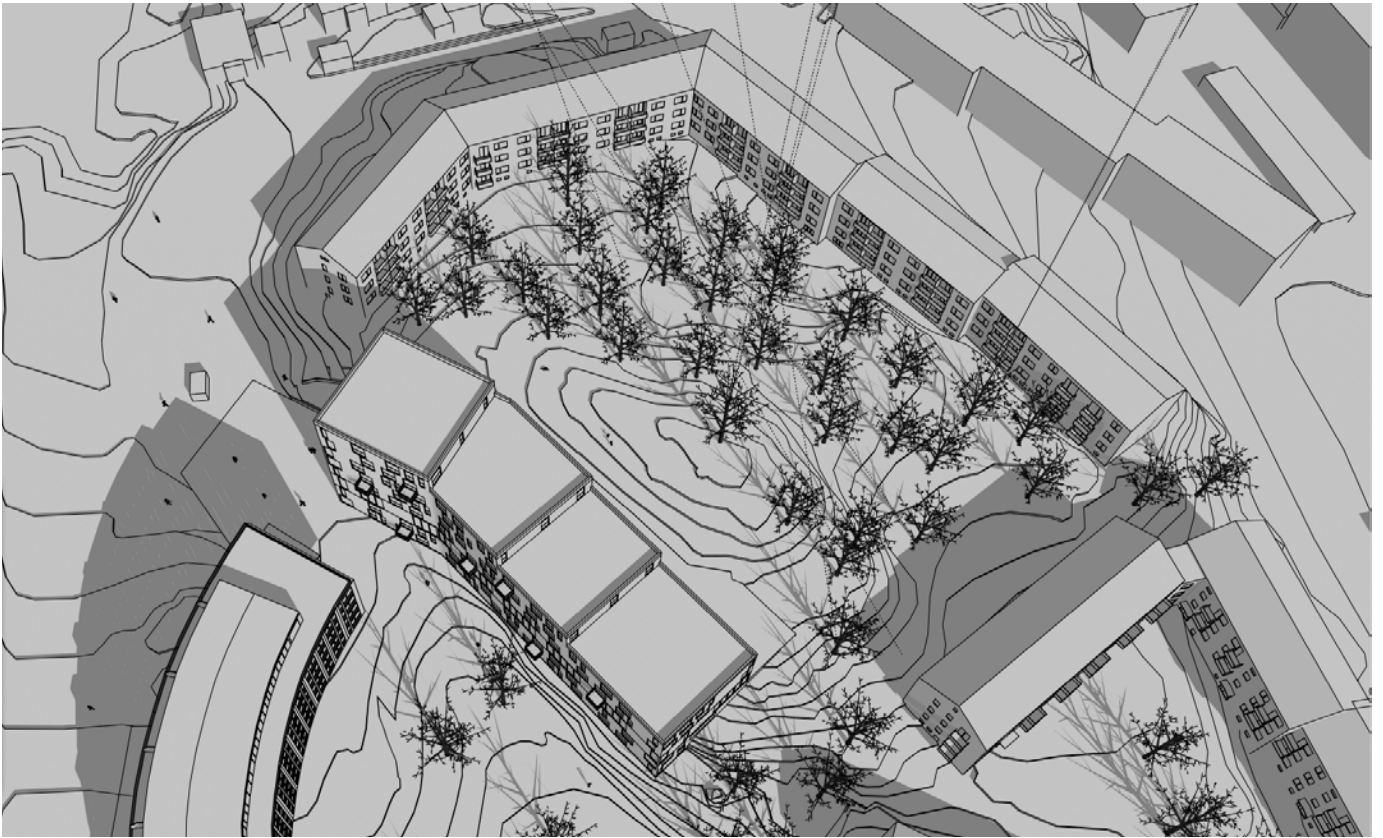

Göteborgs Stad
Stadsbyggnadskontoret

**Detaljplan för Förskola och studentlägenheter vid Gibraltargatan
Sol- och skuggstudie. 2015-06-12.**

21/3 kl 9:00

21/3 kl 10:00

21/3 kl 11:00

21/3 kl 12:00

21/3 kl 13:00

21/3 kl 14:00

21/3 kl 15:00

21/3 kl 16:00

21/3 kl 17:00

21/9 kl 9:00

21/9 kl 10:00

21/9 kl 11:00

21/9 kl 12:00

21/9 kl 13:00

21/9 kl 14:00

21/9 kl 15:00

21/9 kl 16:00

21/9 kl 17:00