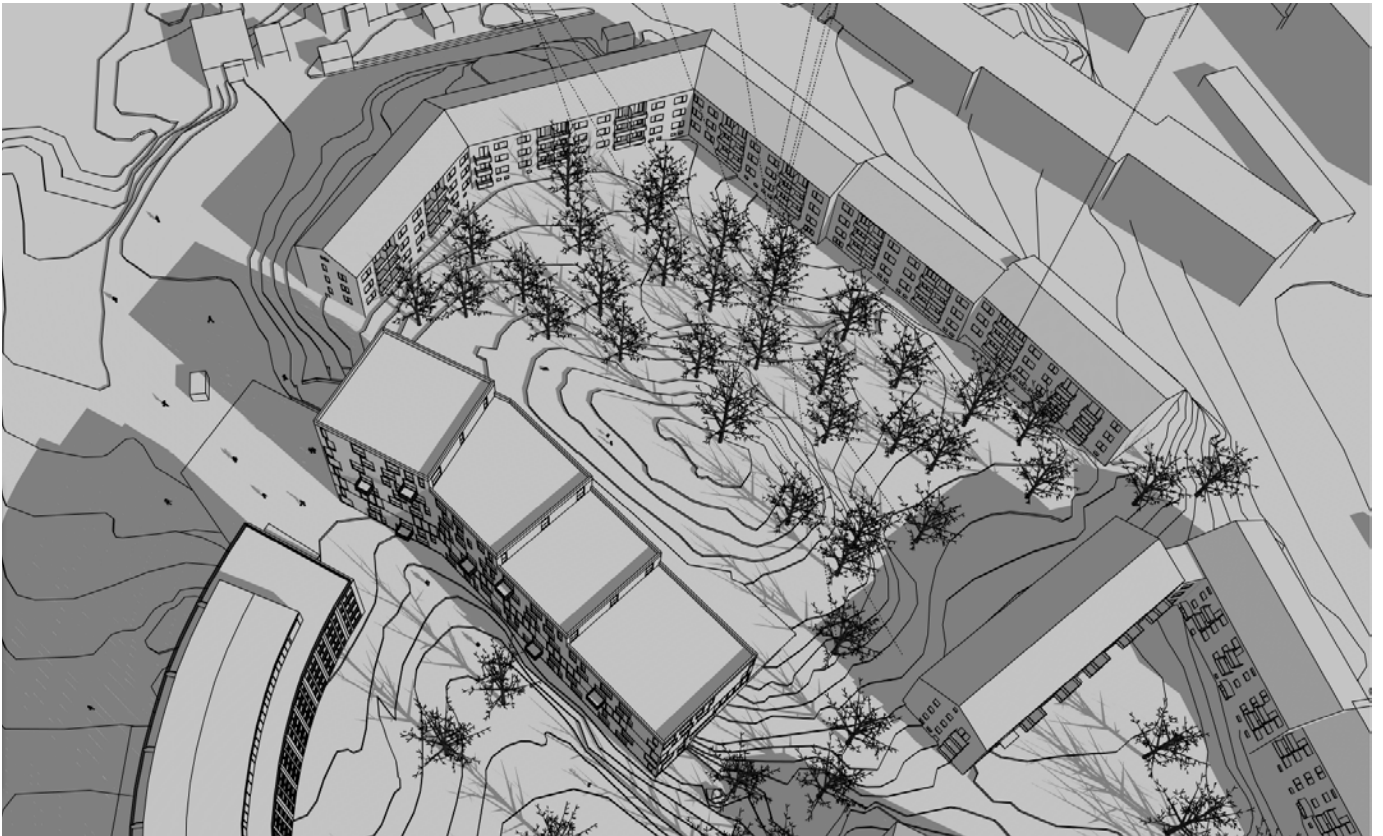

Göteborgs Stad
Stadsbyggnadskontoret

**Detaljplan för Förskola och studentlägenheter vid Gibraltargatan
Sol- och skuggstudie. 2015-06-12.**

21/3 kl 9:00

21/3 kl 10:00

21/3 kl 11:00

21/3 kl 12:00

21/3 kl 13:00

21/3 kl 14:00

21/3 kl 15:00

21/3 kl 16:00

21/3 kl 17:00

21/9 kl 9:00

21/9 kl 10:00

21/9 kl 11:00

21/9 kl 12:00

21/9 kl 13:00

21/9 kl 14:00

21/9 kl 15:00

21/9 kl 16:00

21/9 kl 17:00