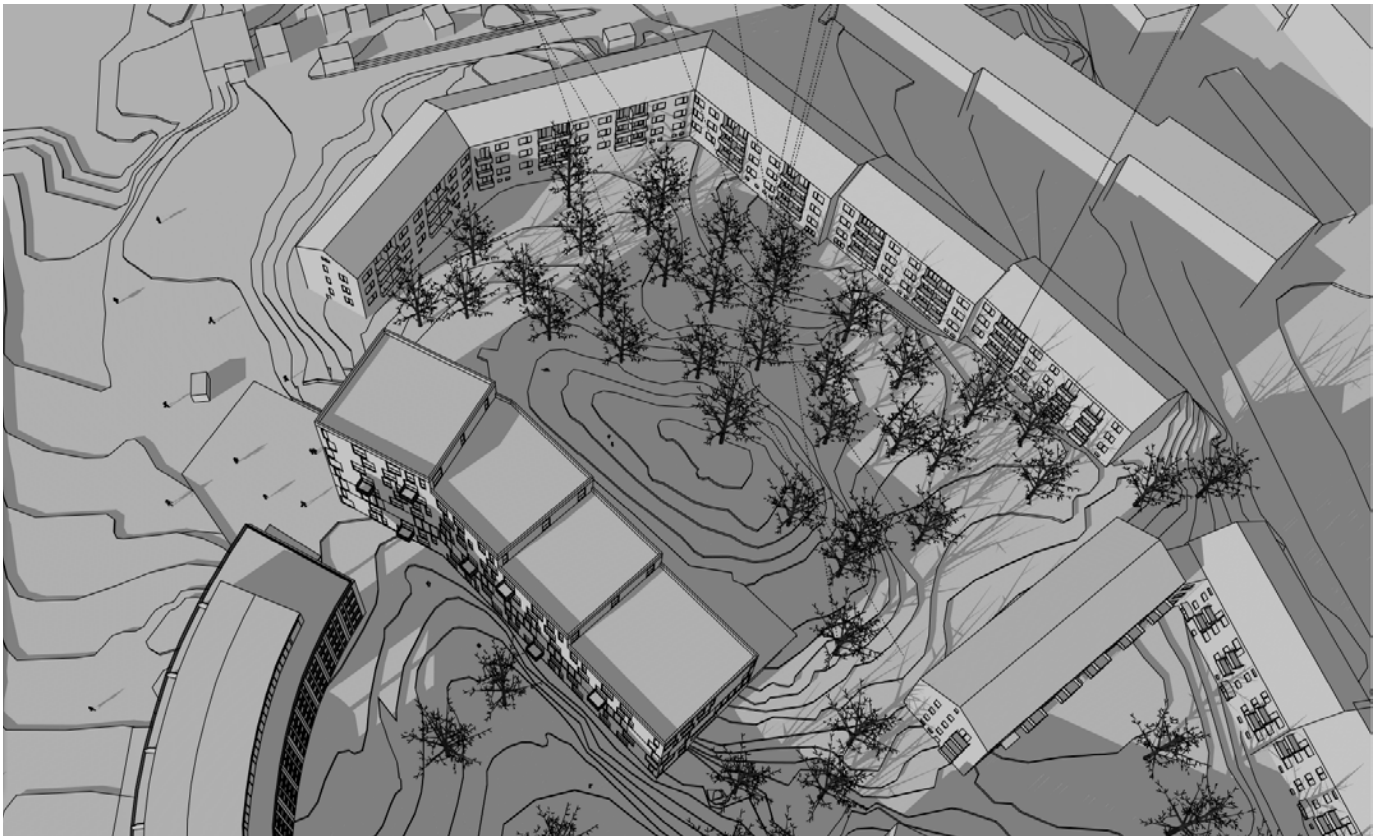

Göteborgs Stad
Stadsbyggnadskontoret

**Detaljplan för Förskola och studentlägenheter vid Gibraltargatan
Sol- och skuggstudie. 2015-06-12.**

21/3 kl 9:00

21/3 kl 10:00

21/3 kl 11:00

21/3 kl 12:00

21/3 kl 13:00

21/3 kl 14:00

21/3 kl 15:00

21/3 kl 16:00

21/3 kl 17:00

21/9 kl 9:00

21/9 kl 10:00

21/9 kl 11:00

21/9 kl 12:00

21/9 kl 13:00

21/9 kl 14:00

21/9 kl 15:00

21/9 kl 16:00

21/9 kl 17:00