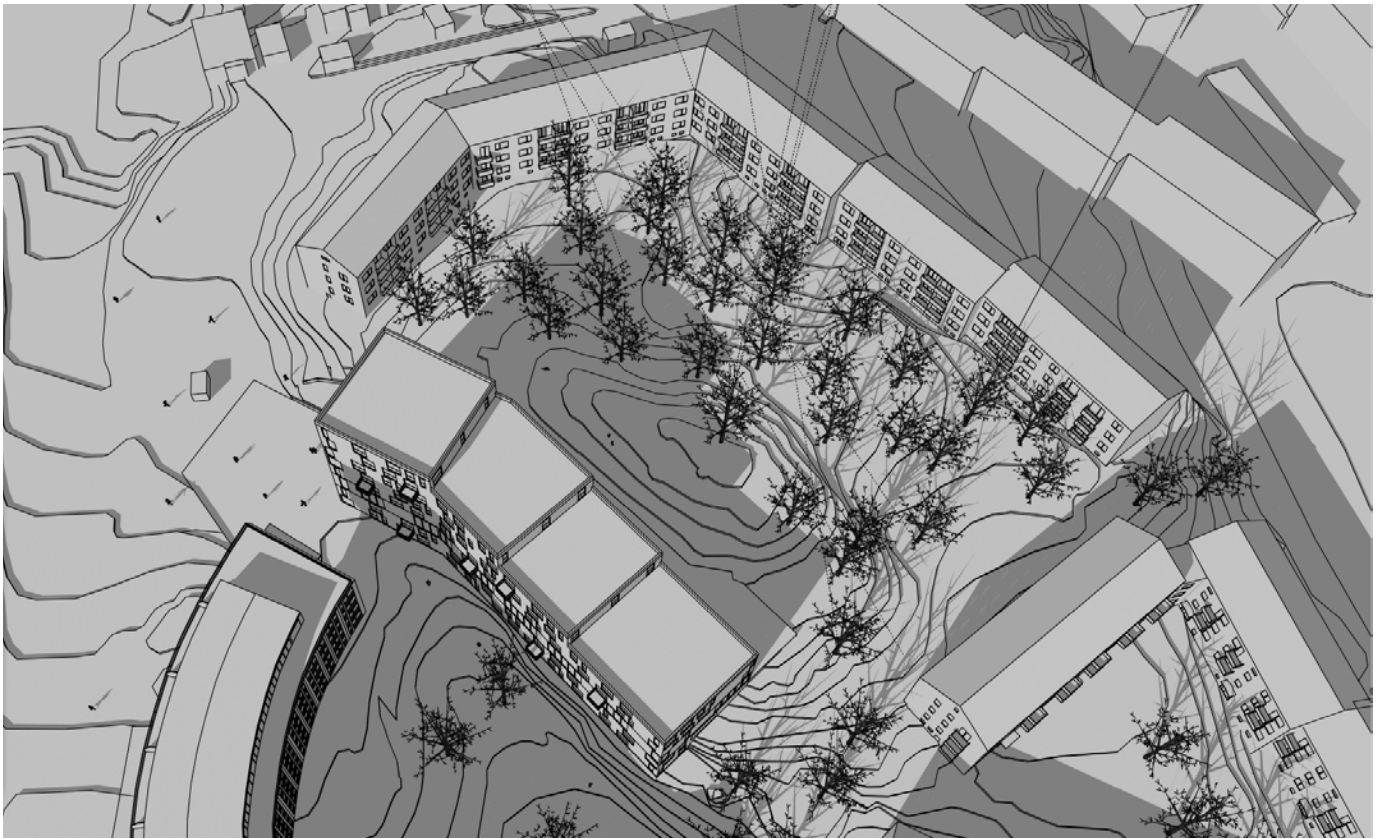

Göteborgs Stad
Stadsbyggnadskontoret

**Detaljplan för Förskola och studentlägenheter vid Gibraltargatan
Sol- och skuggstudie. 2015-06-12.**

21/3 kl 9:00

21/3 kl 10:00

21/3 kl 11:00

21/3 kl 12:00

21/3 kl 13:00

21/3 kl 14:00

21/3 kl 15:00

21/3 kl 16:00

21/3 kl 17:00

21/9 kl 9:00

21/9 kl 10:00

21/9 kl 11:00

21/9 kl 12:00

21/9 kl 13:00

21/9 kl 14:00

21/9 kl 15:00

21/9 kl 16:00

21/9 kl 17:00