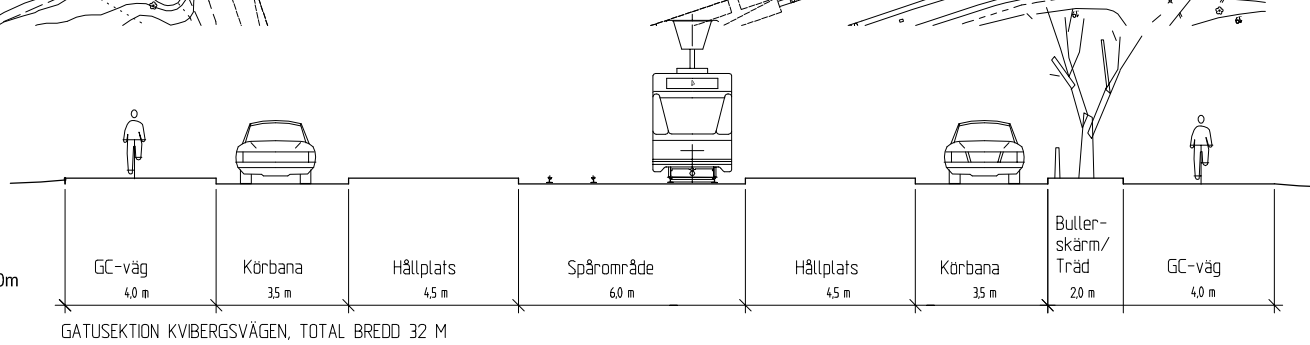

Fila 4912 st

Cadritad av:

 Göteborgs Stad
Stadsbyggnadskontoret

Detaljplan för
BOSTÄDER OCH VERKSAMHETER
ÖSTER OM BELLEVUE
inom stadsdelen Kviberg
i Göteborg

Göteborg 2008-02-19