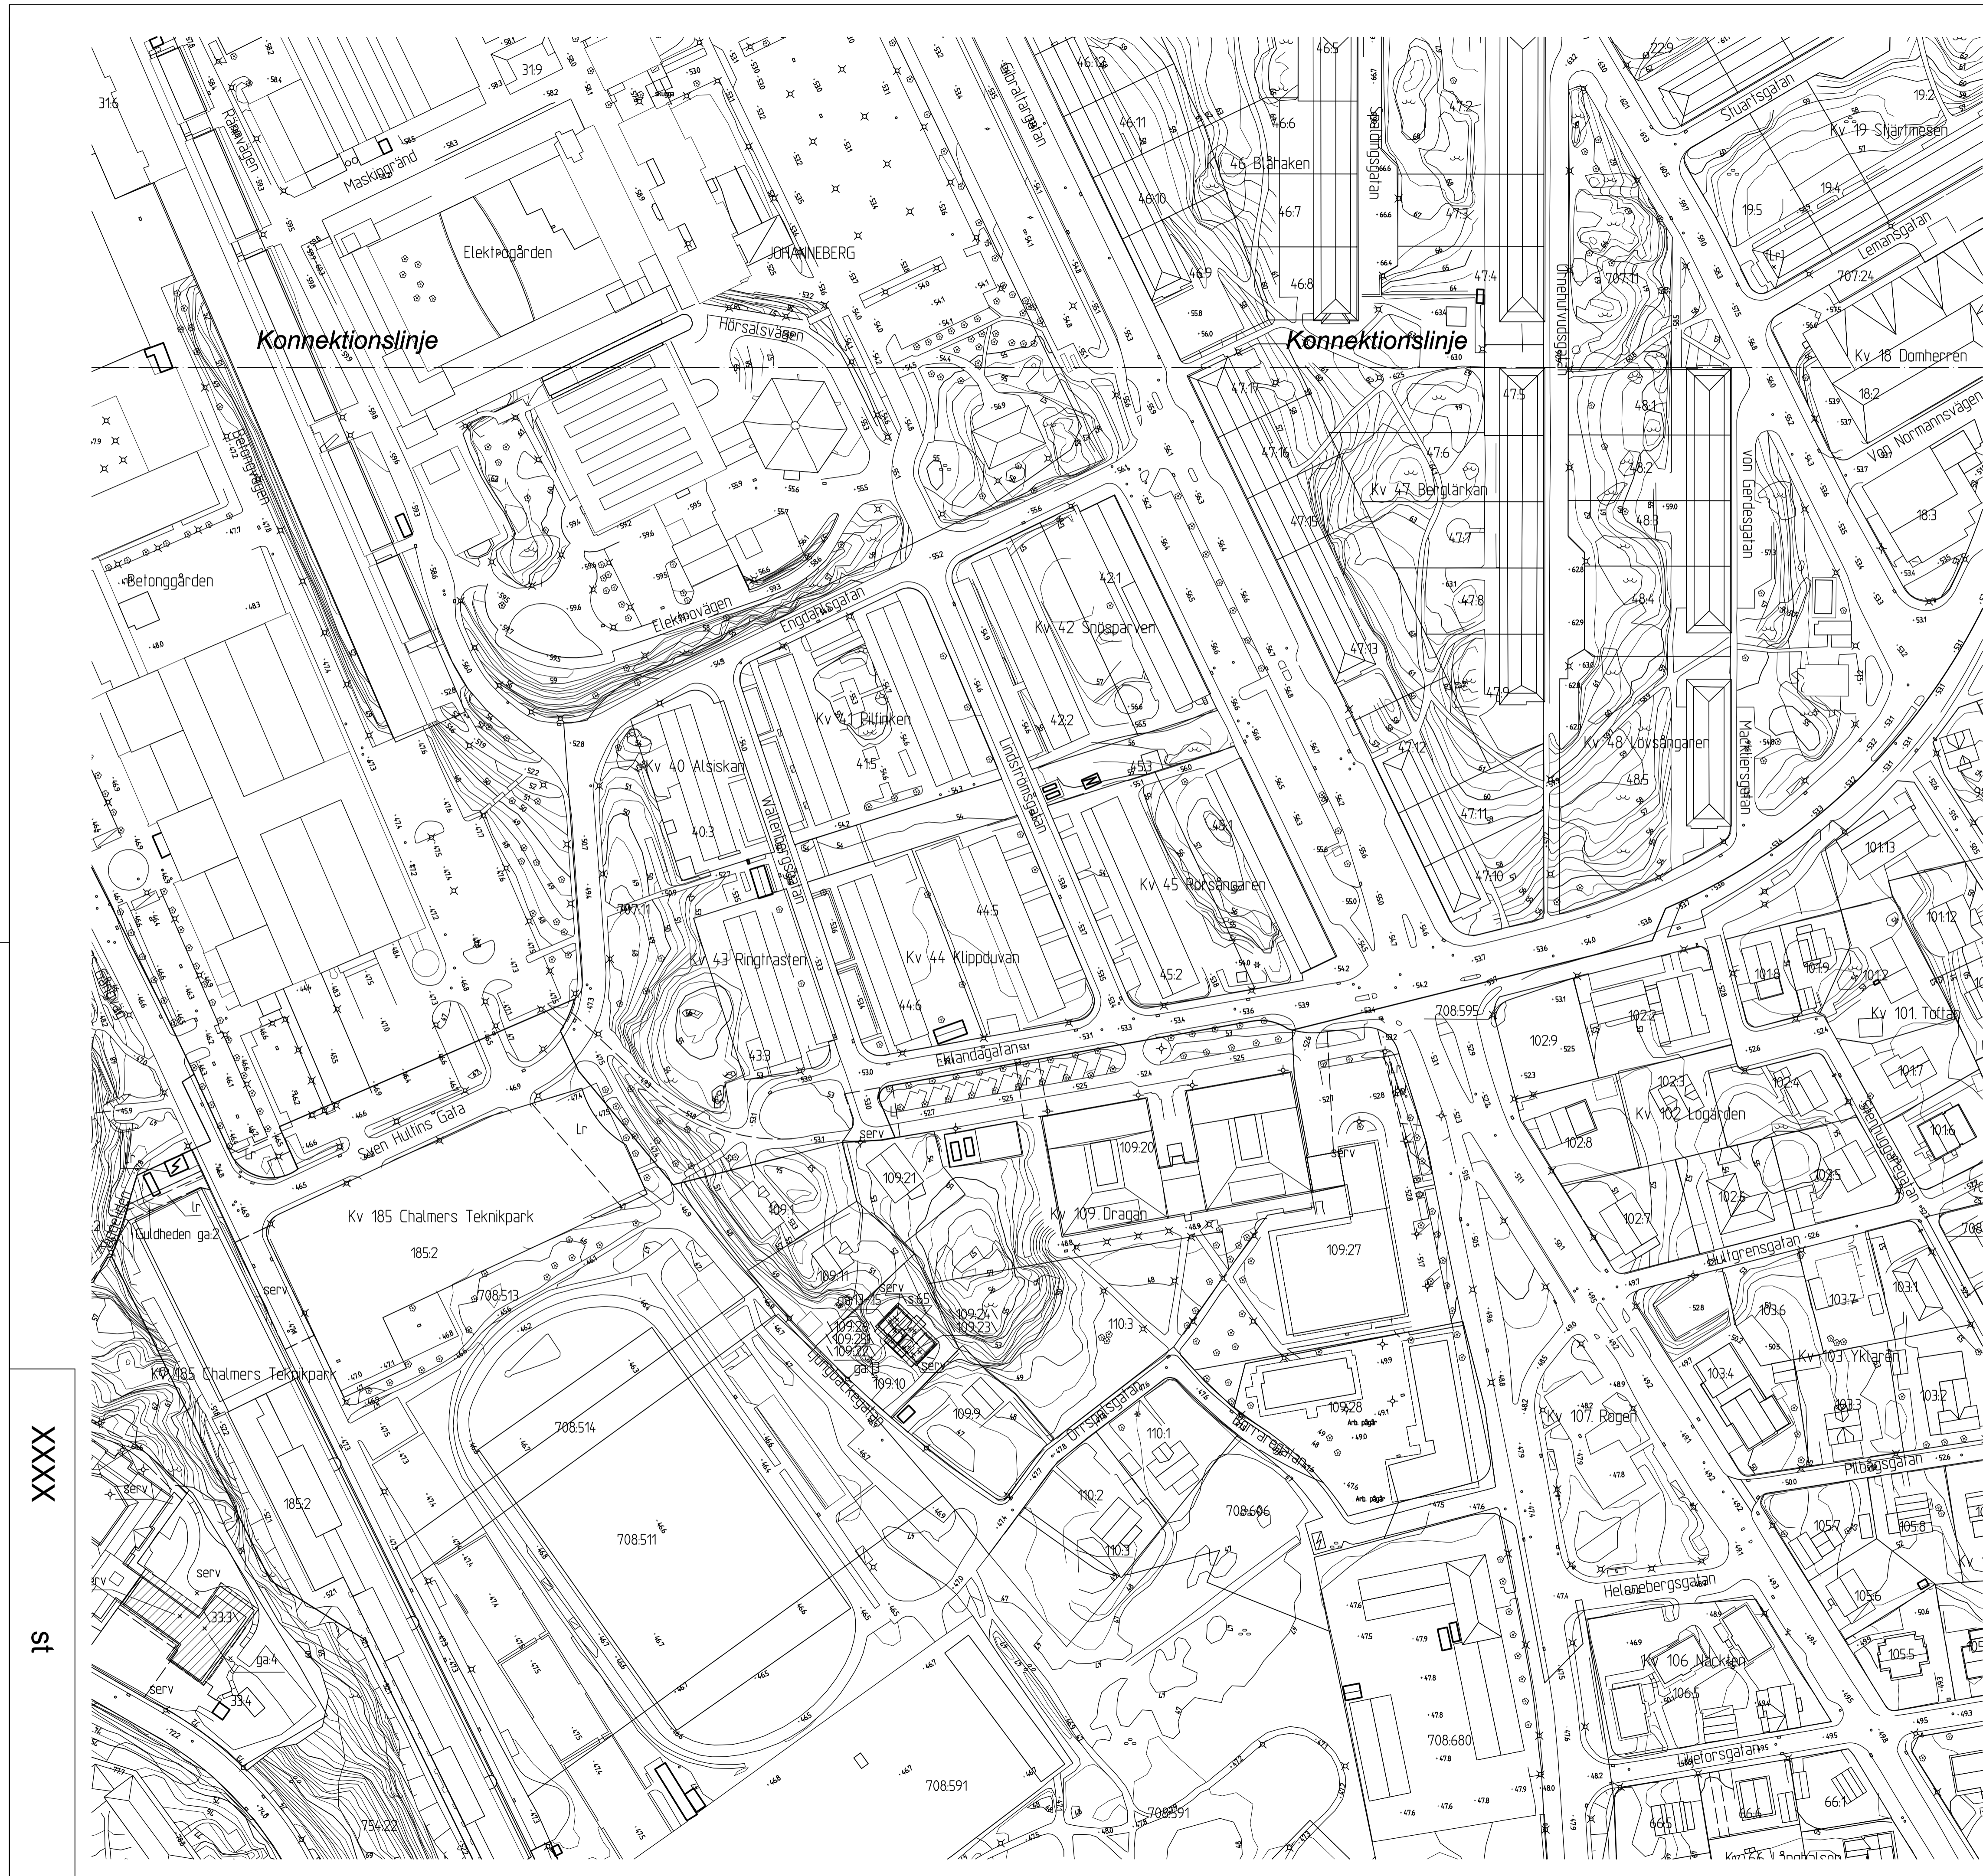

Göteborgs Stad
Stadsbyggnadskontoret

Detaljplan för
GIBRALTARVALLEN
inom stadsdelen Johanneberg
och Krokslätt i Göteborg

Göteborg 2015-08-18

Birgitta Lööf
Planchef

Hilda Hallén
Planhandläggare

XXXX
st

10 0 50 100 m