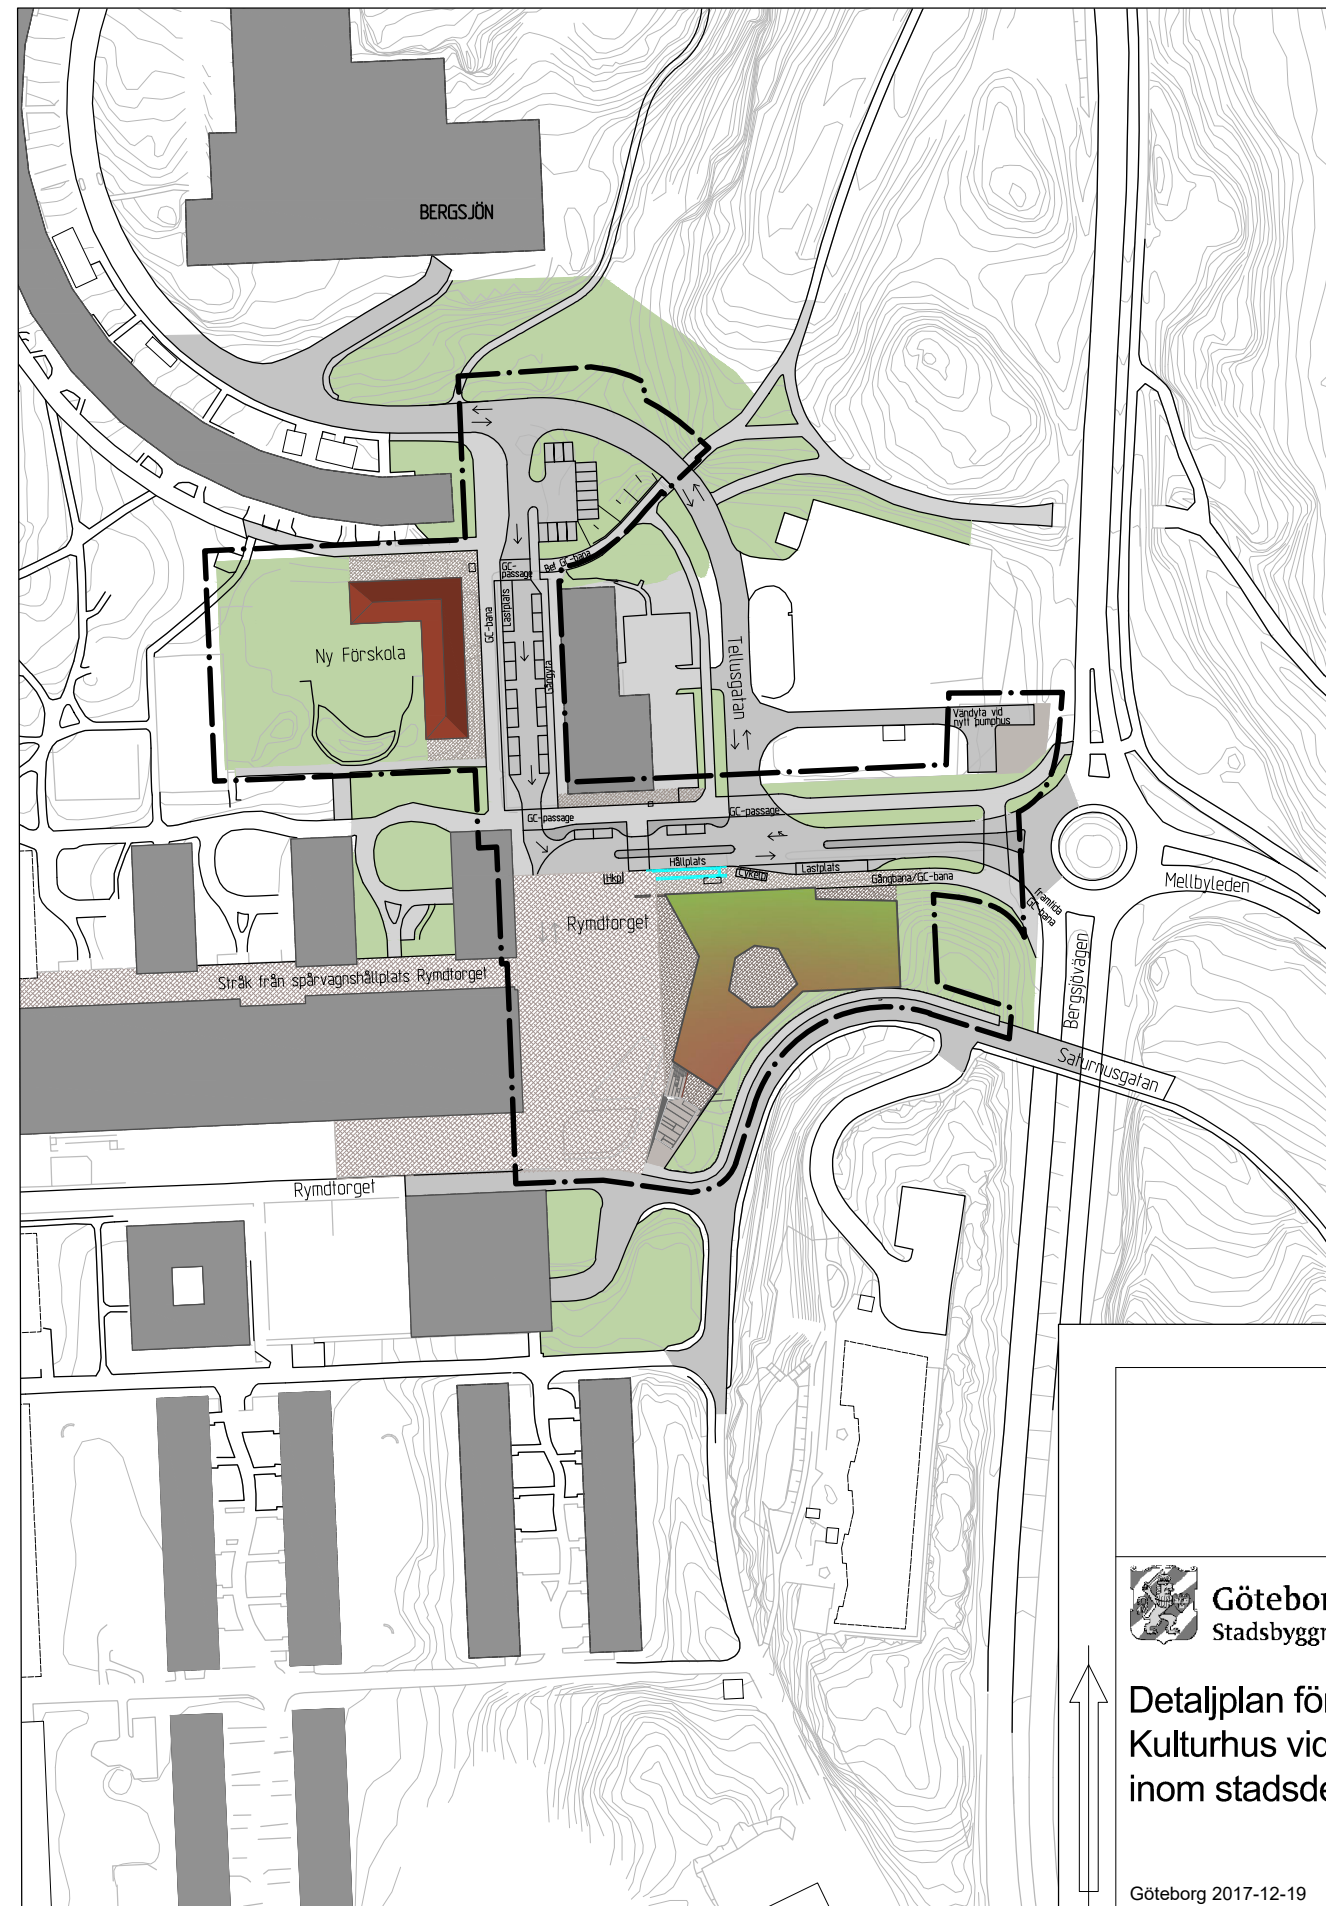

Sektion mot norr; Torgmiljön
(ej skalenlig)

Illustration: Nyréns arkitektkontor

Sektion mot väster; "entrén till Rymdtorget"
(ej skalenlig)

Illustration: Nyréns arkitektkontor

Illustration: Ingemar Jansson

BETECKNINGAR

- Linje som ligger 3 m utanför planområdets gräns
- Befintlig byggnad
- Föreslagen byggnad - Kulturhus
- Ny Förskola
- Torg

Detaljplan för
Kulturhus vid Rymdtorget
inom stadsdelen Bergsjön i Göteborg

Göteborg 2017-12-19

Elin Johansson
Planchef

Martin Steen
Planarkitekt

10 0 50 100m

Skala 1 :1000 (A1), 1:2000 (A3)